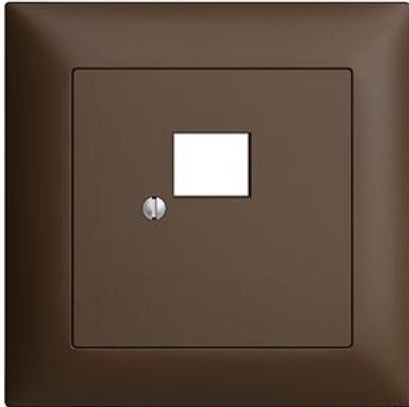

## EDIZIOdue colore

### Abdeckset Für RJ45-Dose swissline

**Farbe:**

 crema

 coffee

 schwarz

 weiss

 hellgrau

 dunkelgrau

**Zusammenstellung:** Basiselement mit zentraler Abdeckplatte

**Halogenfrei:** Ja

**Werkstoffgüte:** Thermoplast

**Geeignet für Schutzart (IP):** IP20

**Werkstoff:** Kunststoff

**Befestigungsart:** Befestigung mit Schraube

### Zerlegung:

	<b>Name / Kategorie</b>	<b>Feller-Nr / E-NR</b>
	Abdeckrahmen EDIZIOdue colore - Mit EDIZIOdue Einheitsausschnitt - 88 x 88 mm - coffee	2911.FMI.57 334 911 890
	Abdeckset - Für RJ45-Dose swissline - 1 x RJ45 - Ohne Abdeckrahmen - F - coffee	920-1156-018.F.57 877 902 890