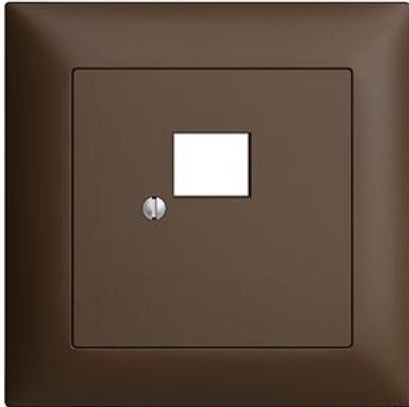

EDIZIOdue colore

Abdeckset Für RJ45-Dose swissline

Farbe:

 crema

 coffee

 schwarz

 weiss

 hellgrau

 dunkelgrau

Bauart:

 F

 FMI

Feller-NR: 920-1156-018.FMI.57

E-NR: 378 561 890

EAN: 7611386537184

Abdeckset - Für RJ45-Dose swissline - 1 x RJ45 - Mit
Abdeckrahmen - FMI - coffee - IP20 - 88 x 88 mm

Montageart: Unterputz

Zusammenstellung: Basiselement mit zentraler Abdeckplatte

Halogenfrei: Ja

Werkstoffgüte: Thermoplast

Geeignet für Schutzart (IP): IP20

Werkstoff: Kunststoff

Befestigungsart: Befestigung mit Schraube

Zerlegung:

	Name / Kategorie	Feller-Nr / E-NR
	Abdeckrahmen EDIZIOdue colore - Mit EDIZIOdue Einheitsausschnitt - 88 x 88 mm - coffee	2911.FMI.57 334 911 890
	Abdeckset - Für RJ45-Dose swissline - 1 x RJ45 - Ohne Abdeckrahmen - F - coffee	920-1156-018.F.57 877 902 890