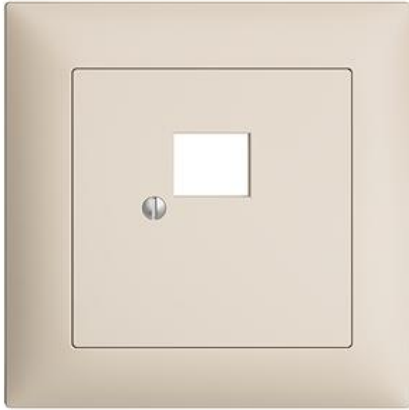

EDIZIOdue colore

Abdeckset Für RJ45-Dose swissline

Farbe:

 crema

 coffee

 schwarz

 weiss

 hellgrau

 dunkelgrau

Bauart:

 F

 FMI

Feller-NR: 920-1156-018.FMI.35

E-NR: 378 561 010

EAN: 7611386935966

Abdeckset - Für RJ45-Dose swissline - 1 x RJ45 - Mit
Abdeckrahmen - FMI - crema - IP20 - 88 x 88 mm

Montageart: Unterputz

Zusammenstellung: Basiselement mit zentraler Abdeckplatte

Halogenfrei: Ja

Werkstoffgüte: Thermoplast

Geeignet für Schutzart (IP): IP20

Befestigungsart: Befestigung mit Schraube

Zerlegung:

	Name / Kategorie	Feller-Nr / E-NR
	Abdeckset - Für RJ45-Dose swissline - 1 x RJ45 - Ohne Abdeckrahmen - F - crema	920-1156-018.F.35 877 902 010
	Abdeckrahmen EDIZIOdue colore - Mit EDIZIOdue Einheitsausschnitt - 88 x 88 mm - crema	2911.FMI.35 334 911 010