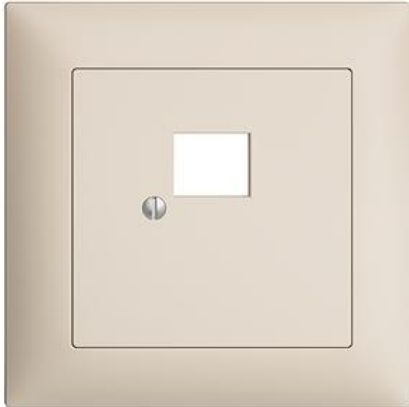

EDIZIOdue colore

Abdeckset Für RJ45-Dose swissline

Farbe:

 crema

 coffee

 schwarz

 weiss

 hellgrau

 dunkelgrau

Bauart:

 F

 FMI

Feller-NR: 920-1156-018.FMI.35

E-NR: 378 561 010

EAN: 7611386935966

Abdeckset - Für RJ45-Dose swissline - 1 x RJ45 - Mit
Abdeckrahmen - FMI - crema - IP20 - 88 x 88 mm

Montageart: Unterputz

Zusammenstellung: Basiselement mit zentraler Abdeckplatte

Halogenfrei: Ja

Werkstoffgüte: Thermoplast

Geeignet für Schutzart (IP): IP20

Befestigungsart: Befestigung mit Schraube

Zerlegung:

	Name / Kategorie	Feller-Nr / E-NR
	Abdeckrahmen EDIZIOdue colore - Mit EDIZIOdue Einheitsausschnitt - 88 x 88 mm - crema	2911.FMI.35 334 911 010
	Abdeckset - Für RJ45-Dose swissline - 1 x RJ45 - Ohne Abdeckrahmen - F - crema	920-1156-018.F.35 877 902 010