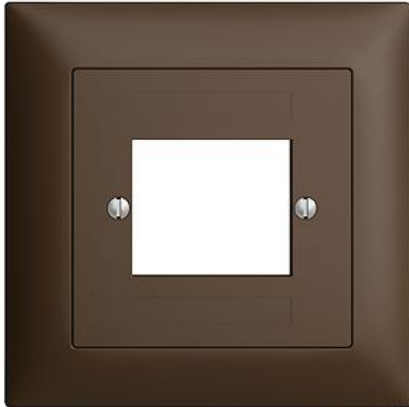

## EDIZIOdue colore

### Abdeckset Für Ceconnet Dose 1131..

**Farbe:**

 crema

 coffee

 schwarz

 weiss

 hellgrau

 dunkelgrau

**Bauart:**

 F

 FMI

**Feller-NR:** 920-1131.FMI.57

**E-NR:** 378 199 890

**EAN:** 7611386529271

Abdeckset - Für Ceconnet Dose 1131.. - Mit  
Abdeckrahmen - FMI - coffee - IP20 - 88 x 88 mm

<b>Montageart:</b>	Unterputz
<b>Zusammenstellung:</b>	Vollplatte
<b>Halogenfrei:</b>	Ja
<b>Werkstoffgüte:</b>	Thermoplast
<b>Geeignet für Schutzart (IP):</b>	IP20
<b>Werkstoff:</b>	Kunststoff
<b>Befestigungsart:</b>	Befestigung mit Schraube

### Zerlegung:

	Name / Kategorie	Feller-Nr / E-NR
	Abdeckset - Für Ceconnet Dose 1131.. - Ohne Abdeckrahmen - F - coffee	920-1131.F.57 378 198 890
	Abdeckrahmen EDIZIOdue colore - Mit EDIZIOdue Einheitsausschnitt - 88 x 88 mm - coffee	2911.FMI.57 334 911 890