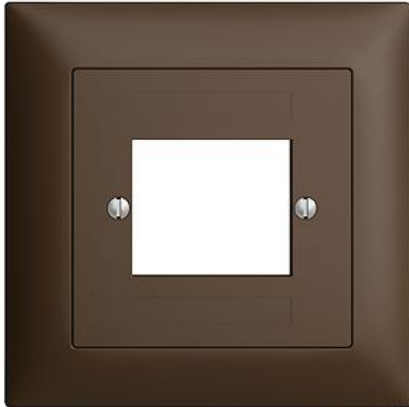

EDIZIOdue colore

Abdeckset Für Ceconnet Dose 1131..

Farbe:

 crema

 coffee

 schwarz

 weiss

 hellgrau

 dunkelgrau

Bauart:

 F

 FMI

Feller-NR: 920-1131.FMI.57

E-NR: 378 199 890

EAN: 7611386529271

Abdeckset - Für Ceconnet Dose 1131.. - Mit
Abdeckrahmen - FMI - coffee - IP20 - 88 x 88 mm

Montageart:	Unterputz
Zusammenstellung:	Vollplatte
Halogenfrei:	Ja
Werkstoffgüte:	Thermoplast
Geeignet für Schutzart (IP):	IP20
Werkstoff:	Kunststoff
Befestigungsart:	Befestigung mit Schraube

Zerlegung:

	Name / Kategorie	Feller-Nr / E-NR
	Abdeckset - Für Ceconnet Dose 1131.. - Ohne Abdeckrahmen - F - coffee	920-1131.F.57 378 198 890
	Abdeckrahmen EDIZIOdue colore - Mit EDIZIOdue Einheitsausschnitt - 88 x 88 mm - coffee	2911.FMI.57 334 911 890