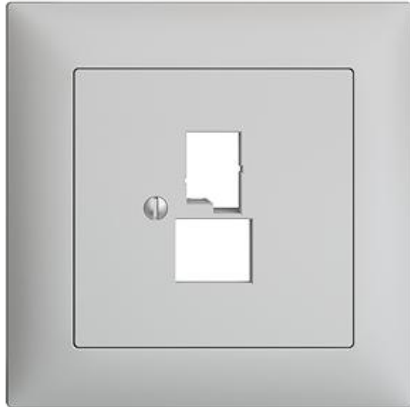

EDIZIOdue colore

Abdeckset Für Breitband Internet Dose (DSL)

Farbe:

 crema

 coffee

 schwarz

 weiss

 hellgrau

 dunkelgrau

Bauart:

 F

 FMI

Feller-NR: 920-1130-028.FMI.65

E-NR: 378 507 030

EAN: 7611386053318

Abdeckset - Für Breitband Internet Dose (DSL) - Mit
Abdeckrahmen - FMI - hellgrau - IP20 - 88 x 88 mm

Montageart:	Unterputz
Zusammenstellung:	Vollplatte
Halogenfrei:	Ja
Werkstoffgüte:	Thermoplast
Geeignet für Schutzart (IP):	IP20
Werkstoff:	Kunststoff
Befestigungsart:	Befestigung mit Schraube

Zerlegung:

	Name / Kategorie	Feller-Nr / E-NR
	Abdeckset - Für Breitband Internet Dose (DSL) - Ohne Abdeckrahmen - F - hellgrau	920-1130-028.F.65 879 907 030
	Abdeckrahmen EDIZIOdue colore - Mit EDIZIOdue Einheitsausschnitt - 88 x 88 mm - hellgrau	2911.FMI.65 334 911 030