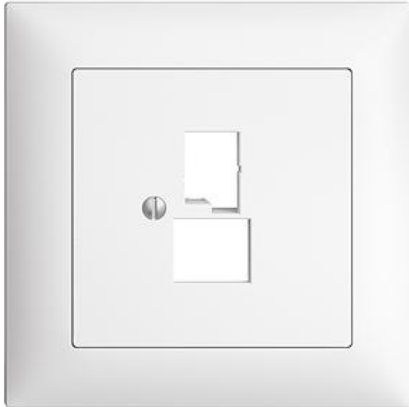

EDIZIOdue colore

Abdeckset Für Breitband Internet Dose (DSL)

Farbe:

 crema

 coffee

 schwarz

 weiss

 hellgrau

 dunkelgrau

Bauart:

 F

 FMI

Feller-NR: 920-1130-028.FMI.61

E-NR: 378 507 000

EAN: 7611386053301

Abdeckset - Für Breitband Internet Dose (DSL) - Mit
Abdeckrahmen - FMI - weiss - IP20 - 88 x 88 mm

Montageart:	Unterputz
Zusammenstellung:	Vollplatte
Halogenfrei:	Ja
Werkstoffgüte:	Thermoplast
Geeignet für Schutzart (IP):	IP20
Werkstoff:	Kunststoff
Befestigungsart:	Befestigung mit Schraube

Zerlegung:

	Name / Kategorie	Feller-Nr / E-NR
	Abdeckset - Für Breitband Internet Dose (DSL) - Ohne Abdeckrahmen - F - weiss	920-1130-028.F.61 879 907 000
	Abdeckrahmen EDIZIOdue colore - Mit EDIZIOdue Einheitsausschnitt - 88 x 88 mm - weiss	2911.FMI.61 334 911 000