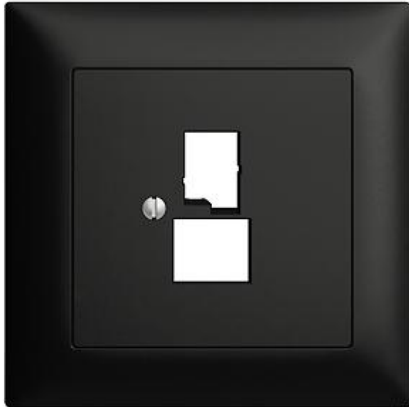

## EDIZIOdue colore

### Abdeckset Für Breitband Internet Dose (DSL)

**Farbe:**

 crema

 coffee

 schwarz

 weiss

 hellgrau

 dunkelgrau

**Bauart:**

 F

 FMI

**Feller-NR:** 920-1130-028.FMI.60

**E-NR:** 378 507 950

**EAN:** 7611386053295

Abdeckset - Für Breitband Internet Dose (DSL) - Mit Abdeckrahmen - FMI - schwarz - IP20 - 88 x 88 mm

|                                     |                          |
|-------------------------------------|--------------------------|
| <b>Montageart:</b>                  | Unterputz                |
| <b>Zusammenstellung:</b>            | Vollplatte               |
| <b>Halogenfrei:</b>                 | Ja                       |
| <b>Werkstoffgüte:</b>               | Thermoplast              |
| <b>Geeignet für Schutzart (IP):</b> | IP20                     |
| <b>Werkstoff:</b>                   | Kunststoff               |
| <b>Befestigungsart:</b>             | Befestigung mit Schraube |

#### Zerlegung:

|  | <b>Name / Kategorie</b>   | <b>Feller-Nr / E-NR</b>          |
|--|---|----------------------------------|
|  | Abdeckrahmen EDIZIOdue colore - Mit EDIZIOdue Einheitsausschnitt - 88 x 88 mm - schwarz | 2911.FMI.60<br>334 911 950       |
|  | Abdeckset - Für Breitband Internet Dose (DSL) - Ohne Abdeckrahmen - F - schwarz         | 920-1130-028.F.60<br>879 907 950 |