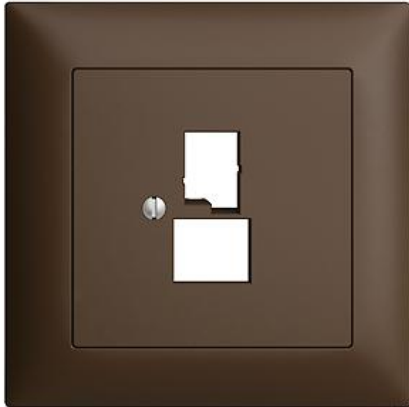

EDIZIOdue colore

Abdeckset Für Breitband Internet Dose (DSL)

Farbe:

 crema

 coffee

 schwarz

 weiss

 hellgrau

 dunkelgrau

Bauart:

 F

 FMI

Feller-NR: 920-1130-028.FMI.57

E-NR: 378 507 890

EAN: 7611386526003

Abdeckset - Für Breitband Internet Dose (DSL) - Mit
Abdeckrahmen - FMI - coffee - IP20 - 88 x 88 mm

Montageart:	Unterputz
Zusammenstellung:	Vollplatte
Halogenfrei:	Ja
Werkstoffgüte:	Thermoplast
Geeignet für Schutzart (IP):	IP20
Befestigungsart:	Befestigung mit Schraube

Zerlegung:

	Name / Kategorie	Feller-Nr / E-NR
	Abdeckset - Für Breitband Internet Dose (DSL) - Ohne Abdeckrahmen - F - coffee	920-1130-028.F.57 879 907 890
	Abdeckrahmen EDIZIOdue colore - Mit EDIZIOdue Einheitsausschnitt - 88 x 88 mm - coffee	2911.FMI.57 334 911 890