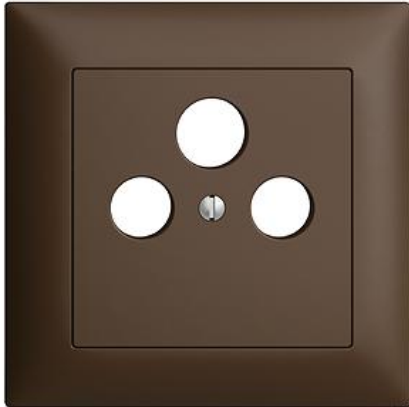

EDIZIOdue colore

Abdeckset Für SAT-Antennensteckdose

Farbe:

 crema

 coffee

 schwarz

 weiss

 hellgrau

 dunkelgrau

Bauart:

 F

 FMI

Feller-NR: 920-1102.FMI.SAT.57

E-NR: 378 576 890

EAN: 7611386521046

Abdeckset - Für SAT-Antennensteckdose - Mit
Abdeckrahmen - FMI - coffee - IP20 - 88 x 88 mm

Montageart:	Unterputz
Zusammenstellung:	Vollplatte
Halogenfrei:	Ja
Werkstoffgüte:	Thermoplast
Geeignet für Schutzart (IP):	IP20
Werkstoff:	Kunststoff
Befestigungsart:	Befestigung mit Schraube

Zerlegung:

	Name / Kategorie	Feller-Nr / E-NR
	Abdeckrahmen EDIZIOdue colore - Mit EDIZIOdue Einheitsausschnitt - 88 x 88 mm - coffee	2911.FMI.57 334 911 890
	Abdeckset - Für SAT-Antennensteckdose - Ohne Abdeckrahmen - F - coffee	920-1102.F.SAT.57 378 022 890