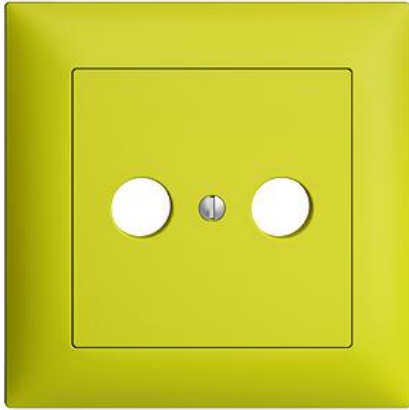

EDIZIOdue colore

Abdeckset Für Antennensteckdose

Farbe:

 silver

 crema

 sand

 vanille

 berry

 coffee

 schwarz

 weiss

 hellgrau

 dunkelgrau

 olive

 lemon

Bauart:

 F

 FMI

Feller-NR: 920-1102.FMI.88

E-NR: 378 574 860

EAN: 7611386519128

Abdeckset - Für Antennensteckdose - Mit
Abdeckrahmen - FMI - lemon - IP20 - 88 x 88 mm

Montageart:	Unterputz
Zusammenstellung:	Vollplatte
Halogenfrei:	Ja
Werkstoffgüte:	Thermoplast
Geeignet für Schutzart (IP):	IP20
Werkstoff:	Kunststoff
Befestigungsart:	Befestigung mit Schraube

Zerlegung:

	Name / Kategorie	Feller-Nr / E-NR
	Abdeckset - Für Antennensteckdose - Ohne Abdeckrahmen - F - lemon	920-1102.F.88 378 020 860
	Abdeckrahmen EDIZIOdue colore - Mit EDIZIOdue Einheitsausschnitt - 88 x 88 mm - lemon	2911.FMI.88 334 911 860