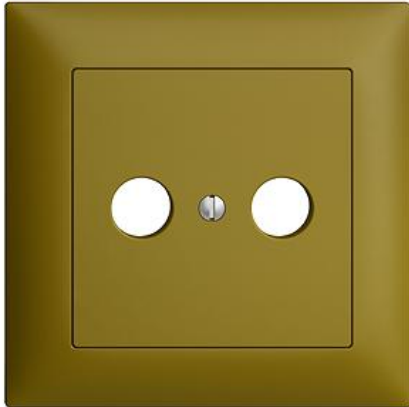

EDIZIOdue colore

Abdeckset Für Antennensteckdose

Farbe:

 silver

 crema

 sand

 vanille

 berry

 coffee

 schwarz

 weiss

 hellgrau

 dunkelgrau

 olive

 lemon

Bauart:

 F

 FMI

Feller-NR: 920-1102.FMI.80

E-NR: 378 574 850

EAN: 7611386519111

Abdeckset - Für Antennensteckdose - Mit
Abdeckrahmen - FMI - olive - IP20 - 88 x 88 mm

Montageart:	Unterputz
Zusammenstellung:	Vollplatte
Halogenfrei:	Ja
Werkstoffgüte:	Thermoplast
Geeignet für Schutzart (IP):	IP20
Werkstoff:	Kunststoff
Befestigungsart:	Befestigung mit Schraube

Zerlegung:

	Name / Kategorie	Feller-Nr / E-NR
	Abdeckrahmen EDIZIOdue colore - Mit EDIZIOdue Einheitsausschnitt - 88 x 88 mm - olive	2911.FMI.80 334 911 850
	Abdeckset - Für Antennensteckdose - Ohne Abdeckrahmen - F - olive	920-1102.F.80 378 020 850