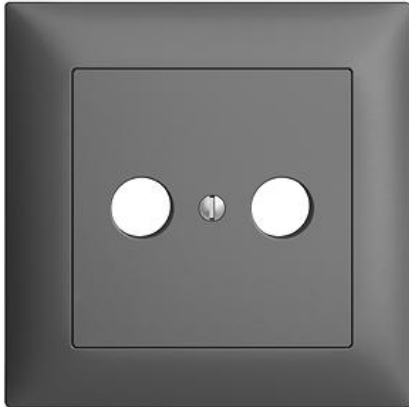

## EDIZIOdue colore

### Abdeckset Für Antennensteckdose

**Farbe:**

 crema

 coffee

 schwarz

 weiss

 hellgrau

 dunkelgrau

**Bauart:**

 F

 FMI

**Feller-NR:** 920-1102.FMI.67

**E-NR:** 378 574 040

**EAN:** 7611386933269

Abdeckset - Für Antennensteckdose - Mit  
Abdeckrahmen - FMI - dunkelgrau - IP20 - 88 x 88 mm

|                                     |                          |
|-------------------------------------|--------------------------|
| <b>Montageart:</b>                  | Unterputz                |
| <b>Zusammenstellung:</b>            | Vollplatte               |
| <b>Halogenfrei:</b>                 | Ja                       |
| <b>Werkstoffgüte:</b>               | Thermoplast              |
| <b>Geeignet für Schutzart (IP):</b> | IP20                     |
| <b>Werkstoff:</b>                   | Kunststoff               |
| <b>Befestigungsart:</b>             | Befestigung mit Schraube |

### Zerlegung:

|  | <b>Name / Kategorie</b>  | <b>Feller-Nr / E-NR</b>      |
|--|--|------------------------------|
|  | Abdeckset - Für Antennensteckdose - Ohne<br>Abdeckrahmen - F - dunkelgrau                        | 920-1102.F.67<br>378 020 040 |
|  | Abdeckrahmen EDIZIOdue colore - Mit<br>EDIZIOdue Einheitsausschnitt - 88 x 88 mm -<br>dunkelgrau | 2911.FMI.67<br>334 911 040   |