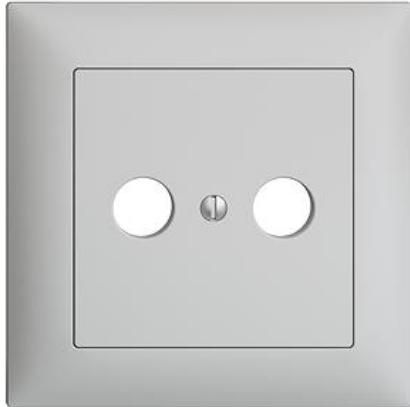

## EDIZIOdue colore

### Abdeckset Für Antennensteckdose

**Farbe:**

 crema

 coffee

 schwarz

 weiss

 hellgrau

 dunkelgrau

**Bauart:**

 F

 FMI

**Feller-NR:** 920-1102.FMI.65

**E-NR:** 378 574 030

**EAN:** 7611386933252

Abdeckset - Für Antennensteckdose - Mit  
Abdeckrahmen - FMI - hellgrau - IP20 - 88 x 88 mm

<b>Montageart:</b>	Unterputz
<b>Zusammenstellung:</b>	Vollplatte
<b>Halogenfrei:</b>	Ja
<b>Werkstoffgüte:</b>	Thermoplast
<b>Geeignet für Schutzart (IP):</b>	IP20
<b>Werkstoff:</b>	Kunststoff
<b>Befestigungsart:</b>	Befestigung mit Schraube

### Zerlegung:

	<b>Name / Kategorie</b>	<b>Feller-Nr / E-NR</b>
	Abdeckset - Für Antennensteckdose - Ohne Abdeckrahmen - F - hellgrau	920-1102.F.65 378 020 030
	Abdeckrahmen EDIZIOdue colore - Mit EDIZIOdue Einheitsausschnitt - 88 x 88 mm - hellgrau	2911.FMI.65 334 911 030