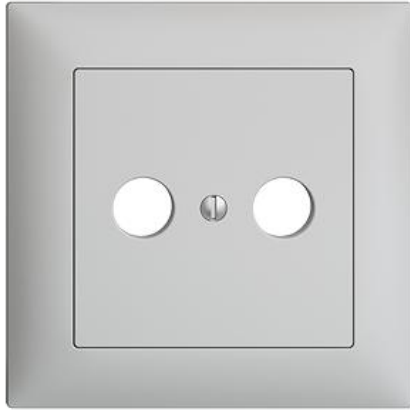

EDIZIOdue colore

Abdeckset Für Antennensteckdose

Farbe:

 silver

 crema

 sand

 vanille

 berry

 coffee

 schwarz

 weiss

 hellgrau

 dunkelgrau

 olive

 lemon

Bauart:

 F

 FMI

Feller-NR: 920-1102.FMI.65

E-NR: 378 574 030

EAN: 7611386933252

Abdeckset - Für Antennensteckdose - Mit
Abdeckrahmen - FMI - hellgrau - IP20 - 88 x 88 mm

Montageart:	Unterputz
Zusammenstellung:	Vollplatte
Halogenfrei:	Ja
Werkstoffgüte:	Thermoplast
Geeignet für Schutzart (IP):	IP20
Werkstoff:	Kunststoff
Befestigungsart:	Befestigung mit Schraube

Zerlegung:

	Name / Kategorie	Feller-Nr / E-NR
	Abdeckset - Für Antennensteckdose - Ohne Abdeckrahmen - F - hellgrau	920-1102.F.65 378 020 030
	Abdeckrahmen EDIZIOdue colore - Mit EDIZIOdue Einheitsausschnitt - 88 x 88 mm - hellgrau	2911.FMI.65 334 911 030