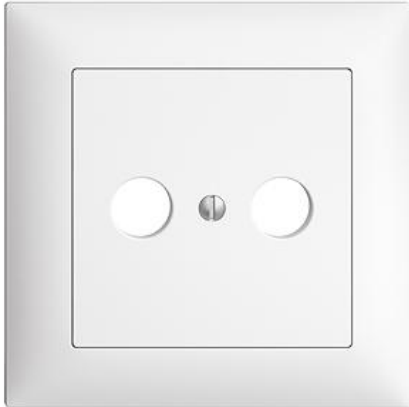

EDIZIOdue colore

Abdeckset Für Antennensteckdose

Farbe:

 silver

 crema

 sand

 vanille

 berry

 coffee

 schwarz

 weiss

 hellgrau

 dunkelgrau

 olive

 lemon

Bauart:

 F

 FMI

Feller-NR: 920-1102.FMI.61

E-NR: 378 574 000

EAN: 7611386933245

Abdeckset - Für Antennensteckdose - Mit
Abdeckrahmen - FMI - weiss - IP20 - 88 x 88 mm

Montageart:	Unterputz
Zusammenstellung:	Vollplatte
Halogenfrei:	Ja
Werkstoffgüte:	Thermoplast
Geeignet für Schutzart (IP):	IP20
Werkstoff:	Kunststoff
Befestigungsart:	Befestigung mit Schraube

Zerlegung:

	Name / Kategorie	Feller-Nr / E-NR
	Abdeckrahmen EDIZIOdue colore - Mit EDIZIOdue Einheitsausschnitt - 88 x 88 mm - weiss	2911.FMI.61 334 911 000
	Abdeckset - Für Antennensteckdose - Ohne Abdeckrahmen - F - weiss	920-1102.F.61 378 020 000