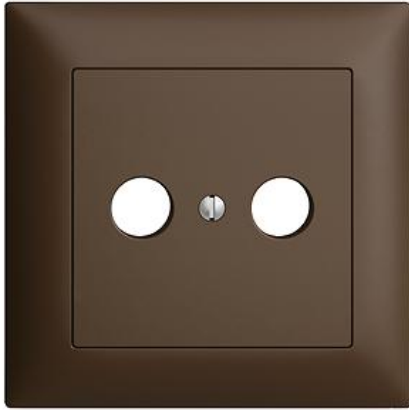

## EDIZIOdue colore

### Abdeckset Für Antennensteckdose

**Farbe:**

 crema

 coffee

 schwarz

 weiss

 hellgrau

 dunkelgrau

**Bauart:**

 F

 FMI

**Feller-NR:** 920-1102.FMI.57

**E-NR:** 378 574 890

**EAN:** 7611386519104

Abdeckset - Für Antennensteckdose - Mit  
Abdeckrahmen - FMI - coffee - IP20 - 88 x 88 mm

<b>Montageart:</b>	Unterputz
<b>Zusammenstellung:</b>	Vollplatte
<b>Halogenfrei:</b>	Ja
<b>Werkstoffgüte:</b>	Thermoplast
<b>Geeignet für Schutzart (IP):</b>	IP20
<b>Werkstoff:</b>	Kunststoff
<b>Befestigungsart:</b>	Befestigung mit Schraube

### Zerlegung:

	<b>Name / Kategorie</b>	<b>Feller-Nr / E-NR</b>
	Abdeckrahmen EDIZIOdue colore - Mit EDIZIOdue Einheitsausschnitt - 88 x 88 mm - coffee	2911.FMI.57 334 911 890
	Abdeckset - Für Antennensteckdose - Ohne Abdeckrahmen - F - coffee	920-1102.F.57 378 020 890