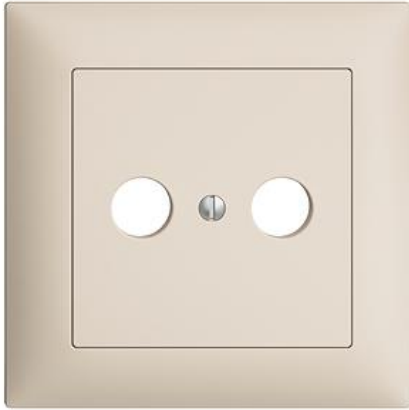

EDIZIOdue colore

Abdeckset Für Antennensteckdose

Farbe:

 silver

 crema

 sand

 vanille

 berry

 coffee

 schwarz

 weiss

 hellgrau

 dunkelgrau

 olive

 lemon

Bauart:

 F

 FMI

Feller-NR: 920-1102.FMI.35

E-NR: 378 574 010

EAN: 7611386933160

Abdeckset - Für Antennensteckdose - Mit
Abdeckrahmen - FMI - crema - IP20 - 88 x 88 mm

Montageart:	Unterputz
Zusammenstellung:	Vollplatte
Halogenfrei:	Ja
Werkstoffgüte:	Thermoplast
Geeignet für Schutzart (IP):	IP20
Werkstoff:	Kunststoff
Befestigungsart:	Befestigung mit Schraube

Zerlegung:

	Name / Kategorie	Feller-Nr / E-NR
	Abdeckset - Für Antennensteckdose - Ohne Abdeckrahmen - F - crema	920-1102.F.35 378 020 010
	Abdeckrahmen EDIZIOdue colore - Mit EDIZIOdue Einheitsausschnitt - 88 x 88 mm - crema	2911.FMI.35 334 911 010