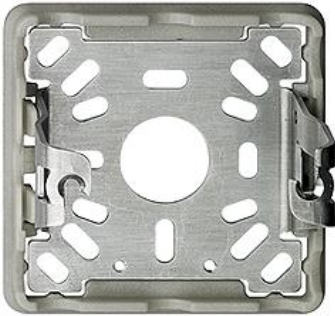

EDIZIOdue colore Befestigungsbügel

Farbe:

farbneutral

Bauart:

Bestandteil

Feller-NR: 912.FX.39
E-NR: 283 914 000
EAN: 7611386933139

Befestigungsbügel - Mit Kunststoff-Grundrahmen - Für 1
Apparat - Anbauhöhe 39 mm - FX.39 - 74 x 74 mm

Ausführung:	1-fach
Halogenfrei:	Ja
Werkstoffgüte:	Aluminium
Gerätebreite:	74 mm
Gerätehöhe:	74 mm
Gerätetiefe:	39 mm
Werkstoff:	Metall
Montagerichtung:	horizontal