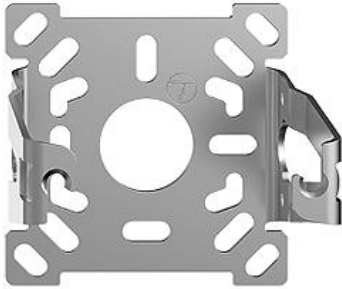

## EDIZIOdue colore Befestigungsbügel

**Farbe:**

farbneutral

**Bauart:**

Bestandteil

**Feller-NR:** 912.EX.54  
**E-NR:** 283 915 100  
**EAN:** 7613175293905

Befestigungsbügel - Ohne Kunststoff-Grundrahmen -  
Für 1 Apparat - Anbauhöhe 54 mm - 74 x 74 mm

<b>Ausführung:</b>	1-fach
<b>Halogenfrei:</b>	Ja
<b>Werkstoffgüte:</b>	Aluminium
<b>Gerätebreite:</b>	74 mm
<b>Gerätehöhe:</b>	74 mm
<b>Gerätetiefe:</b>	54 mm
<b>Werkstoff:</b>	Metall
<b>Montagerichtung:</b>	horizontal und vertikal