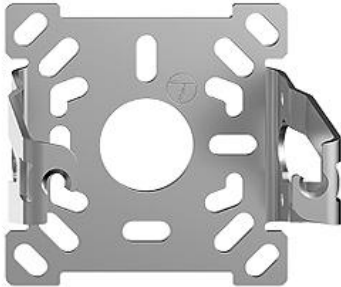

## EDIZIOdue colore Befestigungsbügel

**Farbe:**

farbneutral

**Bauart:**

Bestandteil

**Feller-NR:** 912.EX.54  
**E-NR:** 283 915 100  
**EAN:** 7613175293905

Befestigungsbügel - Ohne Kunststoff-Grundrahmen -  
Für 1 Apparat - Anbauhöhe 54 mm - 74 x 74 mm

<b>Ausführung:</b>	1-fach
<b>Halogenfrei:</b>	Ja
<b>Werkstoffgüte:</b>	Aluminium
<b>Gerätebreite:</b>	74 mm
<b>Gerätehöhe:</b>	74 mm
<b>Gerätetiefe:</b>	54 mm
<b>Werkstoff:</b>	Metall
<b>Montagerichtung:</b>	horizontal und vertikal