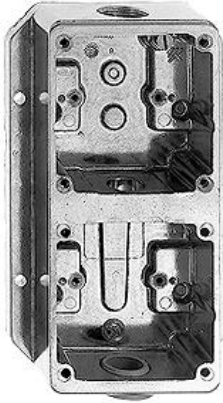

Nass Robust Alu-Guss Aufputz-Gehäuse

Farbe:

■ aluminium kugelpoliert

Bauart:

■ Bestandteil

Feller-NR: 902-AGB.2X1.09

E-NR: 284 202 290

EAN: 7611386253701

Aufputz-Gehäuse - Für 2 Apparate senkrecht - Je 1
Rohreinführung oben und unten - 2xM 20 - AGB -
aluminium kugelpoliert - 98 x 166 mm

Zusammenstellung:	Gehäuse-Unterteil
Halogenfrei:	Ja
Anzahl der Einheiten:	2
Werkstoffgüte:	Aluminium
Gerätebreite:	98 mm
Gerätehöhe:	166 mm
Gerätetiefe:	70 mm
Werkstoff:	Kunststoff
Montagerichtung:	vertikal
Schutzart (IP):	-