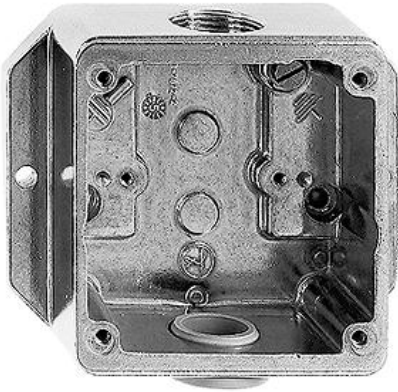

Nass Robust Alu-Guss Aufputz-Gehäuse

Farbe:

■ aluminium kugelpoliert

Bauart:

■ Bestandteil

Feller-NR: 902-AGB.09

E-NR: 284 201 290

EAN: 7611386253688

Aufputz-Gehäuse - Für 1 Apparat - Je 1 Rohreinführung
oben und unten - 2xM 20 - AGB - aluminium
kugelpoliert - 98 x 83 mm

Zusammenstellung:	Gehäuse-Unterteil
Halogenfrei:	Ja
Anzahl der Einheiten:	1
Werkstoffgüte:	Aluminium
Gerätebreite:	98 mm
Gerätehöhe:	83 mm
Gerätetiefe:	70 mm
Werkstoff:	Metall
Montagerichtung:	horizontal
Schutzart (IP):	-