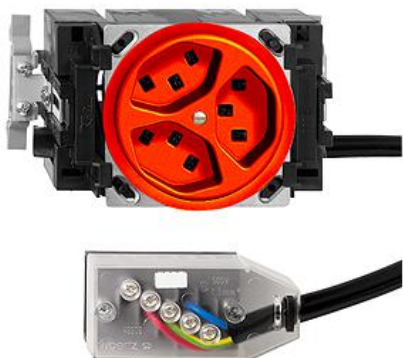

Standard

Dreifach-Steckdose Typ 23

Farbe:

 orange

 schwarz

 weiss

Bauart:

 JK.53.SN

Feller-NR: 87323.JK.53.SN.FK.L2.39

E-NR: 753 918 060

EAN: 7611386968995

Dreifach-Steckdose Typ 23 - 16 A, 250 V AC, L + N + PE - Mit Steckklemmen - Anschluss auf L2 - Parallel - JK53.SN - orange - IP20 - 70 x 130 mm - Mit Kabelanschlussadapter Technofil

Nennstrom:	16 A
Nennspannung:	250 V
Montageart:	Einbauinstallation
Ausführung:	Schweizer Norm Typ 23
Halogenfrei:	Ja
Anzahl der Einheiten:	3
Abschliessbar:	Nein
Mit Klappdeckel:	Nein
Anschlussart:	Schraubklemme
Mit erhöhtem Berührungsschutz	Nein
Werkstoffgüte:	Duroplast
Überspannungsschutz:	Nein
Fehlerstromschutz:	Nein
Geeignet für Schutzart (IP):	IP20
Anzahl der Steckdosen schaltbar:	0
Mit Funktionsbeleuchtung:	Nein
Mit Orientierungslicht:	Nein
Werkstoff:	Kunststoff
Bemessungsfehlerstrom:	0 mA
Befestigungsart:	Rastbefestigung

Zubehör:

Name / Kategorie

Feller-Nr / E-NR

Datenblatt: 87323.JK.53.SN.FK.L2.39

Abdeckset - Für Dreifach-Steckdose Typ 23 - 920-87323.P.39
Ohne Abdeckplatte - P - orange 377 634 060

Einlasskasten für Brüstungskanäle mit	2201.JK.53.SN
DIN-Schiene - Geeignet für Standard	372 903 400
Einbauapparate Bauart JK - SNAP-Befestigung	