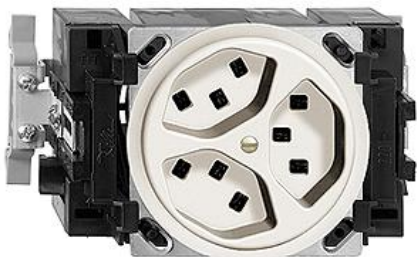

Standard

Dreifach-Steckdose Typ 23

Farbe:

 orange

weiss

Bauart:

 JK

 JK.53

 JK.53.SN

Feller-NR: 87323.JK.53.SN.61

E-NR: 663 645 500

EAN: 7611386968957

Dreifach-Steckdose Typ 23 - 16 A, 250 V AC, L + N + PE - Mit Steckklemmen - Parallel - Mit Einlasskasten - Mit SNAP-Befestigung für DIN-Profil 35 mm - Kanal-Einbauhöhe 53 mm - JK53 - weiss - IP20 - 70 x 130 mm

Nennstrom:	16 A
Nennspannung:	250 V
Montageart:	Einbauinstallation
Ausführung:	Schweizer Norm Typ 23
Halogenfrei:	Ja
Anzahl der Einheiten:	3
Abschliessbar:	Nein
Mit Klappdeckel:	Nein
Anschlussart:	Steckklemme
Mit erhöhtem Berührungsschutz	Nein
Werkstoffgüte:	Duroplast
Überspannungsschutz:	Nein
Fehlerstromschutz:	Nein
Geeignet für Schutzart (IP):	IP20
Anzahl der Steckdosen schaltbar:	0
Mit Funktionsbeleuchtung:	Nein
Mit Orientierungslicht:	Nein
Werkstoff:	Kunststoff
Bemessungsfehlerstrom:	0 mA
Befestigungsart:	Rastbefestigung

Zubehör:

Name / Kategorie

Feller-Nr / E-NR

Datenblatt: 87323.JK.53.SN.61

Abdeckset - Für Dreifach-Steckdose Typ 23 - 920-87323.P.61
Ohne Abdeckplatte - P - weiss 377 634 000

Einlasskasten für Brüstungskanäle mit	2201.JK.53.SN
DIN-Schiene - Geeignet für Standard	372 903 400
Einbauapparate Bauart JK - SNAP-Befestigung	