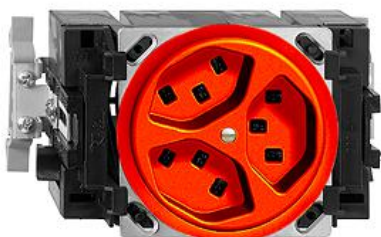

Standard

Dreifach-Steckdose Typ 23

Farbe:

 orange

weiss

Bauart:

 JK

 JK.53

 JK.53.SN

Feller-NR: 87323.JK.53.SN.39

E-NR: 663 645 550

EAN: 7611386968759

Dreifach-Steckdose Typ 23 - 16 A, 250 V AC, L + N + PE - Mit Steckklemmen - Parallel - Mit Einlasskasten - Mit SNAP-Befestigung für DIN-Profil 35 mm - Kanal-Einbauhöhe 53 mm - JK53 - orange - IP20 - 70 x 130 mm

Nennstrom:	16 A
Nennspannung:	250 V
Montageart:	Einbauinstallation
Ausführung:	Schweizer Norm Typ 23
Halogenfrei:	Ja
Anzahl der Einheiten:	3
Abschliessbar:	Nein
Mit Klappdeckel:	Nein
Anschlussart:	Steckklemme
Mit erhöhtem Berührungsschutz	Nein
Werkstoffgüte:	Duroplast
Überspannungsschutz:	Nein
Fehlerstromschutz:	Nein
Geeignet für Schutzart (IP):	IP20
Anzahl der Steckdosen schaltbar:	0
Mit Funktionsbeleuchtung:	Nein
Mit Orientierungslicht:	Nein
Werkstoff:	Kunststoff
Bemessungsfehlerstrom:	0 mA
Befestigungsart:	Rastbefestigung

Zubehör:

Name / Kategorie

Feller-Nr / E-NR

Datenblatt: 87323.JK.53.SN.39

Abdeckset - Für Dreifach-Steckdose Typ 23 -
Ohne Abdeckplatte - P - orange

920-87323.P.39
377 634 060

Einlasskasten für Brüstungskanäle mit 2201.JK.53.SN
DIN-Schiene - Geeignet für Standard 372 903 400
Einbauapparate Bauart JK - SNAP-Befestigung