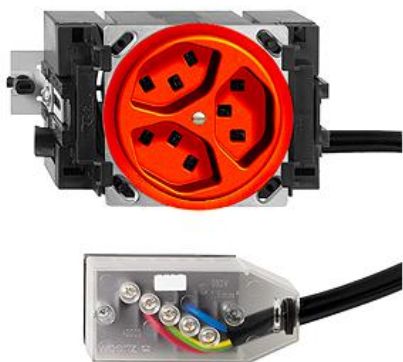

Standard

Presa tripla tipo 23

colore:

 arancione

 nero

 bianco

Esecuzione:

 JK.53

Feller-NR: 87323.JK.53.FK.L1.39

E-NR: 753 907 060

EAN: 7611386968261

Preso tripla tipo 23 - 16 A, 250 V AC, L + N + PE - Con morsetti a innesto - Raccordo su L1 - Parallela - Con scatola ad incasso - JK53 - arancione - IP20 - 70 x 130 mm - Con adattatore per cavo Technofil

corrente nominale:	16 A
tensione nominale:	250 V
modo di montaggio:	installazione a incasso
versione:	norma svizzera tipo 23
senza alogeni:	Sì
numero di unità:	3
chiudibile:	No
con coperchio a cerniera:	No
tipo di collegamento:	morsetto a vite
con protezione dal contatto incrementa:	No
qualità del materiale:	Duroplast
sovratensore:	No
protezione da corrente di guasto:	No
adatto per grado di protezione (IP):	IP20
numero di prese commutabili:	0
con illuminazione funzionale:	No
con illuminazione di orientamento:	No
materiale:	materiale sintetico
corrente di guasto nominale:	0 mA
tipo di fissaggio:	fissaggio con vite

Accessorio:

Name / Kategorie

Feller-Nr / E-NR

Scheda dati: 87323.JK.53.FK.L1.39

Set di copertura - Per presa tripla tipo 23 -
Senza placca di copertura - P - arancione

920-87323.P.39
377 634 060

Scatole ad incasso per canaline da davanzale a scanalature a strappo - Adatto per apparecchi incassati standard, esecuzione JK - Bloccag... 2201.JK.53
372 903 300