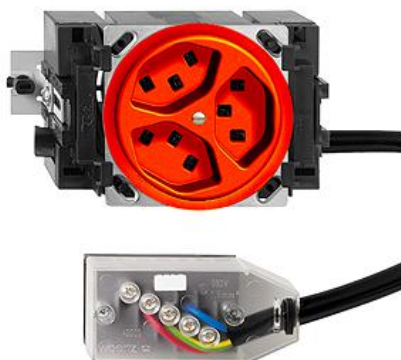

Standard

Dreifach-Steckdose Typ 23

Farbe:

orange

schwarz

weiss

Bauart:

JK.53

Feller-NR: 87323.JK.53.FK.L1.39

E-NR: 753 907 060

EAN: 7611386968261

Dreifach-Steckdose Typ 23 - 16 A, 250 V AC, L + N + PE - Mit Steckklemmen - Anschluss auf L1 - Parallel - Mit Einlasskasten - JK53 - orange - IP20 - 70 x 130 mm - Mit Kabelanschlussadapter Technofil

Nennstrom:	16 A
Nennspannung:	250 V
Montageart:	Einbauinstallation
Ausführung:	Schweizer Norm Typ 23
Halogenfrei:	Ja
Anzahl der Einheiten:	3
Abschliessbar:	Nein
Mit Klappdeckel:	Nein
Anschlussart:	Schraubklemme
Mit erhöhtem Berührungsschutz	Nein
Werkstoffgüte:	Duroplast
Überspannungsschutz:	Nein
Fehlerstromschutz:	Nein
Geeignet für Schutzart (IP):	IP20
Anzahl der Steckdosen schaltbar:	0
Mit Funktionsbeleuchtung:	Nein
Mit Orientierungslicht:	Nein
Werkstoff:	Kunststoff
Bemessungsfehlerstrom:	0 mA
Befestigungsart:	Befestigung mit Schraube

Zubehör:

Name / Kategorie

Feller-Nr / E-NR

Datenblatt: 87323.JK.53.FK.L1.39

Abdeckset - Für Dreifach-Steckdose Typ 23 - 920-87323.P.39
Ohne Abdeckplatte - P - orange 377 634 060

Einlasskasten für Brüstungskanäle mit	2201.JK.53
Klemmsteinnuten - Geeignet für Standard	372 903 300
Einbauapparate Bauart JK - Dreh-Verriegelung	