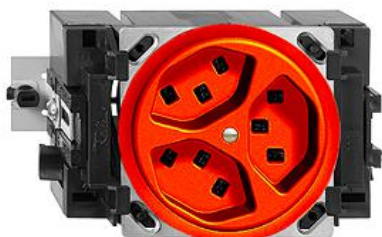

Standard

Dreifach-Steckdose Typ 23

Farbe:

 orange

weiss

Bauart:

 JK

 JK.53

 JK.53.SN

Feller-NR: 87323.JK.53.39

E-NR: 663 645 260

EAN: 7611386968247

Dreifach-Steckdose Typ 23 - 16 A, 250 V AC, L + N + PE - Mit Steckklemmen - Parallel - Mit Einlasskasten - Mit Drehverriegelung - Kanal-Einbauhöhe 53 mm - JK53 - orange - IP20 - 70 x 130 mm

Nennstrom:	16 A
Nennspannung:	250 V
Montageart:	Einbauinstallation
Ausführung:	Schweizer Norm Typ 23
Halogenfrei:	Ja
Anzahl der Einheiten:	3
Abschliessbar:	Nein
Mit Klappdeckel:	Nein
Anschlussart:	Steckklemme
Mit erhöhtem Berührungsschutz	Nein
Werkstoffgüte:	Duroplast
Überspannungsschutz:	Nein
Fehlerstromschutz:	Nein
Geeignet für Schutzart (IP):	IP20
Anzahl der Steckdosen schaltbar:	0
Mit Funktionsbeleuchtung:	Nein
Mit Orientierungslicht:	Nein
Werkstoff:	Kunststoff
Bemessungsfehlerstrom:	0 mA
Befestigungsart:	Befestigung mit Schraube

Zubehör:

Name / Kategorie

Feller-Nr / E-NR

Datenblatt: 87323.JK.53.39

Abdeckset - Für Dreifach-Steckdose Typ 23 - 920-87323.P.39
Ohne Abdeckplatte - P - orange 377 634 060

Einlasskasten für Brüstungskanäle mit	2201.JK.53
Klemmsteinnuten - Geeignet für Standard	372 903 300
Einbauapparate Bauart JK - Dreh-Verriegelung	