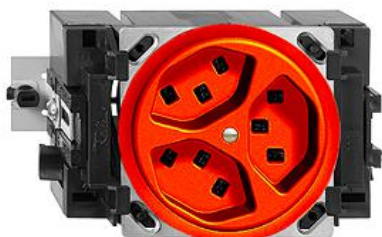

Standard

Dreifach-Steckdose Typ 23

Farbe:

 orange

weiss

Bauart:

 JK

 JK.53

 JK.53.SN

Feller-NR: 87323.JK.53.39

E-NR: 663 645 260

EAN: 7611386968247

Dreifach-Steckdose Typ 23 - 16 A, 250 V AC, L + N + PE - Mit Steckklemmen - Parallel - Mit Einlasskasten - Mit Drehverriegelung - Kanal-Einbauhöhe 53 mm - JK53 - orange - IP20 - 70 x 130 mm

Nennstrom:	16 A
Nennspannung:	250 V
Montageart:	Einbauinstallation
Ausführung:	Schweizer Norm Typ 23
Halogenfrei:	Ja
Anzahl der Einheiten:	3
Abschliessbar:	Nein
Mit Klappdeckel:	Nein
Anschlussart:	Steckklemme
Mit erhöhtem Berührungsschutz	Nein
Werkstoffgüte:	Duroplast
Überspannungsschutz:	Nein
Fehlerstromschutz:	Nein
Geeignet für Schutzart (IP):	IP20
Anzahl der Steckdosen schaltbar:	0
Mit Funktionsbeleuchtung:	Nein
Mit Orientierungslicht:	Nein
Werkstoff:	Kunststoff
Bemessungsfehlerstrom:	0 mA
Befestigungsart:	Befestigung mit Schraube
Schlagfestigkeit:	IK00

Zubehör:

	Name / Kategorie	Feller-Nr / E-NR
	Abdeckset - Für Dreifach-Steckdose Typ 23 - Ohne Abdeckplatte - P - orange	920-87323.P.39 377 634 060
	Einlasskasten für Brüstungskanäle mit Klemmsteinnuten - Geeignet für Standard Einbauapparate Bauart JK - Dreh-Verriegelung	2201.JK.53 372 903 300
	Befestigungsplatte - 1 x 1 - Mit 1 Ausschnitt für Dreifach-Steckdose T 13 unbeleuchtet - 70 x 70 mm	2711-87303.BS.JK 376 156 000