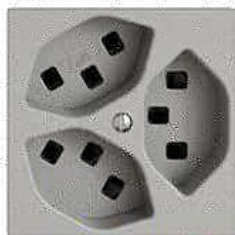

EDIZIO.liv

EDIZIO.liv Dreifach-Steckdose Typ 23

EDIZIO.liv bringt die über 100-jährige Designkompetenz bei Feller auf den Punkt. Jedes De

Farbe:

 crema

 orange

 umbra

 schwarz

E-NR: 657 396 030

EAN: 7613175434957

EDIZIO.liv - Dreifach-Steckdose Typ 23 - 16 A, 250 V
AC, L + N + PE - Mit Steckklemmen - Parallel -
SNAPFIX® Befestigungssystem - Einbautiefe 36 mm -
G.A - hellgrau - IP20

Nennstrom:	16 A
Nennspannung:	250 V
Montageart:	Unterputz
Ausführung:	Schweizer Norm Typ 23
Halogenfrei:	Ja
Anzahl der Einheiten:	3
Abschliessbar:	Nein
Mit Klappdeckel:	Nein
Anschlussart:	Steckklemme
Mit erhöhtem Berührungsschutz	Nein
Werkstoffgüte:	Thermoplast
Überspannungsschutz:	Nein
Fehlerstromschutz:	Nein
Geeignet für Schutzart (IP):	IP20
Anzahl der Steckdosen schaltbar:	0
Mit Funktionsbeleuchtung:	Nein
Mit Orientierungslicht:	Nein
Werkstoff:	Kunststoff
Bemessungsfehlerstrom:	0 mA
Befestigungsart:	Befestigung mit Schraube

Datenblatt: 87323.G.A.65

Zerlegung:

Name / Kategorie

Feller-Nr / E-NR

Dreifach-Steckdose Typ 23 - 16 A, 250 V AC, L 87323.BAE
+ N + PE - Mit Steckklemmen - Parallel - 657 396 790
SNAPFIX® Befestigungssystem - farbneutral