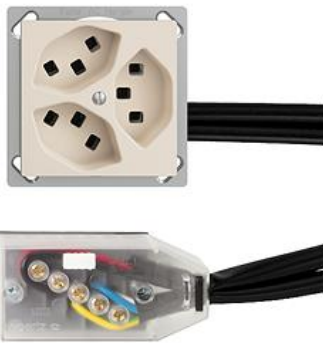

EDIZIOdue colore

Dreifach-Steckdose Typ 23

Farbe:

 crema

 orange

 coffee

 schwarz

 weiss

 hellgrau

 dunkelgrau

Bauart:

 FM.TE

Feller-NR: 87323.FM.TE.FK.L3.35

E-NR: 753 953 010

EAN: 7611386964096

Dreifach-Steckdose Typ 23 - 16 A, 250 V AC, L + N + PE - Anschluss auf L3 - Parallel - Mit Einlasskasten - Einbautiefe 41 mm - FMTE - crema - IP20 - 70 x 70 mm - Mit Kabelanschlussadapter Technofil

Nennstrom:	16 A
Nennspannung:	250 V
Montageart:	Einbauinstallation
Ausführung:	Schweizer Norm Typ 23
Halogenfrei:	Ja
Anzahl der Einheiten:	3
Abschliessbar:	Nein
Mit Klappdeckel:	Nein
Anschlussart:	Schraubklemme
Mit erhöhtem Berührungsschutz	Nein
Werkstoffgüte:	Thermoplast
Überspannungsschutz:	Nein
Fehlerstromschutz:	Nein
Geeignet für Schutzart (IP):	IP20
Anzahl der Steckdosen schaltbar:	0
Mit Funktionsbeleuchtung:	Nein
Mit Orientierungslicht:	Nein
Werkstoff:	Kunststoff
Bemessungsfehlerstrom:	0 mA
Befestigungsart:	Befestigung mit Schraube

Zubehör:

Name / Kategorie

Feller-Nr / E-NR

Abdeckset - Für Dreifach-Steckdose Typ 23 - 920-87323.F.35
Ohne Abdeckrahmen - F - crema 378 758 010

Zerlegung:

	Name / Kategorie	Feller-Nr / E-NR
	Befestigungsplatte - 1 x 1 - Mit 1 Ausschnitt für Dreifach-Steckdose T 13 beleuchtet - Mit 1 Ausschnitt für Dreifach-Steckdose T 23 -...	2711-87303.JK 376 157 000
	Dreifach-Steckdose Typ 23 - 16 A, 250 V AC, L + N + PE - Mit Steckklemmen - Parallel - crema	87323.F.35 657 603 010