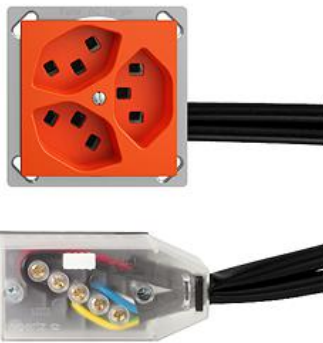

### Dreifach-Steckdose Typ 23

#### Bauart:

 FM.TE

**Feller-NR:** 87323.FM.TE.FK.L1.39

**E-NR:** 753 951 960

**EAN:** 7611386969688

Dreifach-Steckdose Typ 23 - 16 A, 250 V AC, L + N + PE - Anschluss auf L1 - Parallel - Mit Einlasskasten - Einbautiefe 41 mm - FMTE - orange - IP20 - 70 x 70 mm - Mit Kabelanschlussadapter Technofil

<b>Nennstrom:</b>	16 A
<b>Nennspannung:</b>	250 V
<b>Montageart:</b>	Einbauinstallation
<b>Ausführung:</b>	Schweizer Norm Typ 23
<b>Halogenfrei:</b>	Ja
<b>Anzahl der Einheiten:</b>	3
<b>Abschliessbar:</b>	Nein
<b>Mit Klappdeckel:</b>	Nein
<b>Anschlussart:</b>	Schraubklemme
<b>Mit erhöhtem Berührungsschutz</b>	Nein
<b>Werkstoffgüte:</b>	Thermoplast
<b>Überspannungsschutz:</b>	Nein
<b>Fehlerstromschutz:</b>	Nein
<b>Geeignet für Schutzart (IP):</b>	IP20
<b>Anzahl der Steckdosen schaltbar:</b>	0
<b>Mit Funktionsbeleuchtung:</b>	Nein
<b>Mit Orientierungslicht:</b>	Nein
<b>Werkstoff:</b>	Kunststoff
<b>Bemessungsfehlerstrom:</b>	0 mA
<b>Befestigungsart:</b>	Befestigung mit Schraube

#### Zubehör:

Name / Kategorie

Feller-Nr / E-NR

Datenblatt: 87323.FM.TE.FK.L1.39

Abdeckset - Für Dreifach-Steckdose Typ 23 -  
Ohne Abdeckrahmen - F - orange

920-87323.F.39  
378 758 960

Zerlegung:

	<b>Name / Kategorie</b>	<b>Feller-Nr / E-NR</b>
	Befestigungsplatte - 1 x 1 - Mit 1 Ausschnitt für Dreifach-Steckdose T 13 beleuchtet - Mit 1 Ausschnitt für Dreifach-Steckdose T 23 -...	2711-87303.JK 376 157 000
	Dreifach-Steckdose Typ 23 - 16 A, 250 V AC, L + N + PE - Mit Steckklemmen - Parallel - orange	87323.F.39 657 603 960