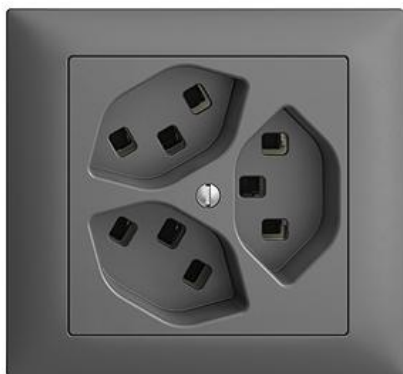

EDIZIOdue colore

Dreifach-Steckdose Typ 23

Farbe:

 crema

 orange

 coffee

 schwarz

 weiss

EAN: 7611386969534

Dreifach-Steckdose Typ 23 - 16 A, 250 V AC, L + N + PE - Mit Steckklemmen - Parallel - Einbautiefe 41 mm - FKE - dunkelgrau - IP20

Nennstrom:	16 A
Nennspannung:	250 V
Montageart:	Einbauinstallation
Ausführung:	Schweizer Norm Typ 23
Halogenfrei:	Ja
Anzahl der Einheiten:	3
Abschliessbar:	Nein
Mit Klappdeckel:	Nein
Anschlussart:	Steckklemme
Mit erhöhtem Berührungsschutz	Nein
Werkstoffgüte:	Thermoplast
Überspannungsschutz:	Nein
Fehlerstromschutz:	Nein
Geeignet für Schutzart (IP):	IP20
Anzahl der Steckdosen schaltbar:	0
Mit Funktionsbeleuchtung:	Nein
Mit Orientierungslicht:	Nein
Werkstoff:	Kunststoff
Bemessungsfehlerstrom:	0 mA
Befestigungsart:	Befestigung mit Schraube

Zubehör:

Name / Kategorie

Feller-Nr / E-NR

Datenblatt: 87323.FKE.67

Abdeckset - Für Dreifach-Steckdose Typ 23 - 920-87323.F.67
Ohne Abdeckrahmen - F - dunkelgrau 378 758 040

Abdeckrahmen EDIZIOdue colore - FKE -
dunkelgrau

Abdeckrahmen EDIZIOdue colore - FKE -
dunkelgrau

2911.FKE.67
334 901 040

Dreifach-Steckdose Typ 23 - 16 A, 250 V AC, L
+ N + PE - Mit Steckklemmen - Parallel -
dunkelgrau

87323.F.67
657 603 040