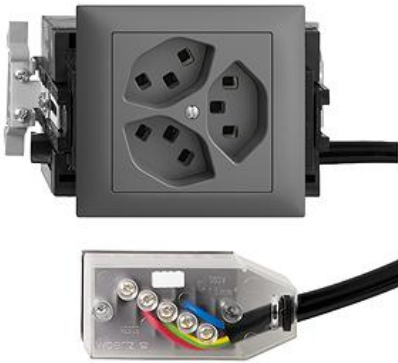

### Dreifach-Steckdose Typ 23

#### Bauart:

 FKE.53.SN

**Feller-NR:** 87323.FKE.53.SN.FK.L3.67

**E-NR:** 753 373 040

**EAN:** 7611386967752

Dreifach-Steckdose Typ 23 - 16 A, 250 V AC, L + N + PE - Anschluss auf L3 - Mit Einlasskasten - Mit SNAP-Befestigung für DIN-Profil 35 mm - Kanal-Einbauhöhe 53 mm - FKE53.SN - dunkelgrau - IP20 - 80 x 130 mm - Mit Kabelanschlussadapter Technofil - Parallel

<b>Nennstrom:</b>	16 A
<b>Nennspannung:</b>	250 V
<b>Montageart:</b>	Einbauinstallation
<b>Ausführung:</b>	Schweizer Norm Typ 23
<b>Halogenfrei:</b>	Ja
<b>Anzahl der Einheiten:</b>	3
<b>Abschliessbar:</b>	Nein
<b>Mit Klappdeckel:</b>	Nein
<b>Anschlussart:</b>	Schraubklemme
<b>Mit erhöhtem Berührungsschutz</b>	Nein
<b>Werkstoffgüte:</b>	Thermoplast
<b>Überspannungsschutz:</b>	Nein
<b>Fehlerstromschutz:</b>	Nein
<b>Geeignet für Schutzart (IP):</b>	IP20
<b>Anzahl der Steckdosen schaltbar:</b>	0
<b>Mit Funktionsbeleuchtung:</b>	Nein
<b>Mit Orientierungslicht:</b>	Nein
<b>Werkstoff:</b>	Kunststoff
<b>Bemessungsfehlerstrom:</b>	0 mA
<b>Befestigungsart:</b>	Rastbefestigung

	Abdeckrahmen EDIZIOdue colore - FKE - dunkelgrau	2911.FKE.67 334 901 040
--	---	----------------------------

	Einlasskasten für Brüstungskanäle mit DIN-Schiene - SNAP-Befestigung	2201.FKE.53.SN 372 903 620
--	---	-------------------------------