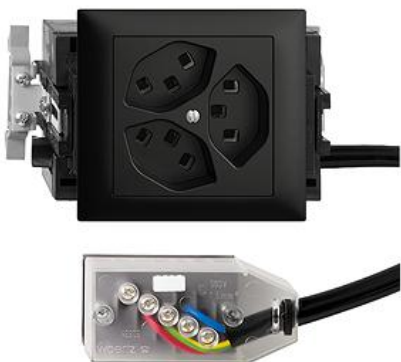

EDIZIOdue colore

Dreifach-Steckdose Typ 23

Farbe:

 crema

 orange

 coffee

 schwarz

 weiss

 hellgrau

 dunkelgrau

Bauart:

 FKE.53.SN

Feller-NR: 87323.FKE.53.SN.FK.L3.60

E-NR: 753 373 950

EAN: 7611386967721

Dreifach-Steckdose Typ 23 - 16 A, 250 V AC, L + N + PE - Anschluss auf L3 - Mit Einlasskasten - Mit SNAP-Befestigung für DIN-Profil 35 mm - Kanal-Einbauhöhe 53 mm - FKE53.SN - schwarz - IP20 - 80 x 130 mm - Mit Kabelanschlussadapter Technofil - Parallel

Nennstrom:	16 A
Nennspannung:	250 V
Montageart:	Einbauinstallation
Ausführung:	Schweizer Norm Typ 23
Halogenfrei:	Ja
Anzahl der Einheiten:	3
Abschliessbar:	Nein
Mit Klappdeckel:	Nein
Anschlussart:	Schraubklemme
Mit erhöhtem Berührungsschutz	Nein
Werkstoffgüte:	Thermoplast
Überspannungsschutz:	Nein
Fehlerstromschutz:	Nein
Geeignet für Schutzart (IP):	IP20
Anzahl der Steckdosen schaltbar:	0
Mit Funktionsbeleuchtung:	Nein
Mit Orientierungslicht:	Nein
Werkstoff:	Kunststoff
Bemessungsfehlerstrom:	0 mA
Befestigungsart:	Rastbefestigung

Zerlegung:

	Name / Kategorie	Feller-Nr / E-NR
	Dreifach-Steckdose Typ 23 - 16 A, 250 V AC, L + N + PE - Anschluss auf L3 - Parallel - Mit Einlasskasten - FMTE - Mit Kabelansch...	87323.FM.TE.FK.L3.60 753 953 950