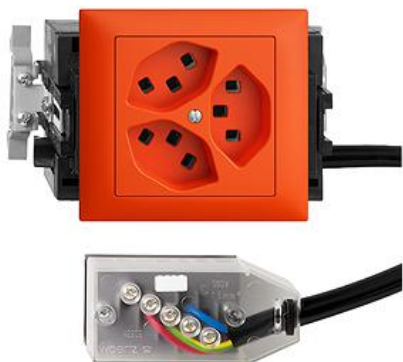

EDIZIOdue colore

Dreifach-Steckdose Typ 23

Farbe:

 crema

 orange

 coffee

 schwarz

 weiss

 hellgrau

 dunkelgrau

Bauart:

 FKE.53.SN

Feller-NR: 87323.FKE.53.SN.FK.L3.39

E-NR: 753 373 960

EAN: 7611386967684

Dreifach-Steckdose Typ 23 - 16 A, 250 V AC, L + N + PE - Anschluss auf L3 - Mit Einlasskasten - Mit SNAP-Befestigung für DIN-Profil 35 mm - Kanal-Einbauhöhe 53 mm - FKE53.SN - orange - IP20 - 80 x 130 mm - Mit Kabelanschlussadapter Technofil - Parallel

Nennstrom:	16 A
Nennspannung:	250 V
Montageart:	Einbauinstallation
Ausführung:	Schweizer Norm Typ 23
Halogenfrei:	Ja
Anzahl der Einheiten:	3
Abschliessbar:	Nein
Mit Klappdeckel:	Nein
Anschlussart:	Schraubklemme
Mit erhöhtem Berührungsschutz	Nein
Werkstoffgüte:	Thermoplast
Überspannungsschutz:	Nein
Fehlerstromschutz:	Nein
Geeignet für Schutzart (IP):	IP20
Anzahl der Steckdosen schaltbar:	0
Mit Funktionsbeleuchtung:	Nein
Mit Orientierungslicht:	Nein
Werkstoff:	Kunststoff
Bemessungsfehlerstrom:	0 mA
Befestigungsart:	Rastbefestigung

Zerlegung:

	Name / Kategorie	Feller-Nr / E-NR
	Dreifach-Steckdose Typ 23 - 16 A, 250 V AC, L + N + PE - Anschluss auf L3 - Parallel - Mit Einlasskasten - FMTE - Mit Kabelansch...	87323.FM.TE.FK.L3.39 753 953 960