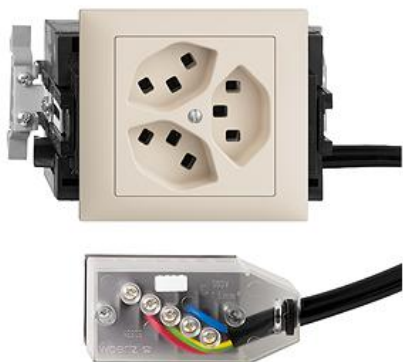

EDIZIOdue colore

Dreifach-Steckdose Typ 23

Farbe:

 crema

 orange

 coffee

 schwarz

 weiss

 hellgrau

 dunkelgrau

Bauart:

 FKE.53.SN

Feller-NR: 87323.FKE.53.SN.FK.L3.35

E-NR: 753 373 010

EAN: 7611386967660

Dreifach-Steckdose Typ 23 - 16 A, 250 V AC, L + N + PE - Anschluss auf L3 - Mit Einlasskasten - Mit SNAP-Befestigung für DIN-Profil 35 mm - Kanal-Einbauhöhe 53 mm - FKE53.SN - crema - IP20 - 80 x 130 mm - Mit Kabelanschlussadapter Technofil - Parallel

Nennstrom:	16 A
Nennspannung:	250 V
Montageart:	Einbauinstallation
Ausführung:	Schweizer Norm Typ 23
Halogenfrei:	Ja
Anzahl der Einheiten:	3
Abschliessbar:	Nein
Mit Klappdeckel:	Nein
Anschlussart:	Schraubklemme
Mit erhöhtem Berührungsschutz	Nein
Werkstoffgüte:	Thermoplast
Überspannungsschutz:	Nein
Fehlerstromschutz:	Nein
Geeignet für Schutzart (IP):	IP20
Anzahl der Steckdosen schaltbar:	0
Mit Funktionsbeleuchtung:	Nein
Mit Orientierungslicht:	Nein
Werkstoff:	Kunststoff
Bemessungsfehlerstrom:	0 mA
Befestigungsart:	Rastbefestigung

Zubehör:

Name / Kategorie

Feller-Nr / E-NR

Datenblatt: 87323.FKE.53.SN.FK.L3.35

Abdeckset - Für Dreifach-Steckdose Typ 23 - 920-87323.F.35
Ohne Abdeckrahmen - F - crema 378 758 010

	Abdeckrahmen EDIZIOdue colore - FKE - crema	2911.FKE.35 334 901 010
--	--	----------------------------