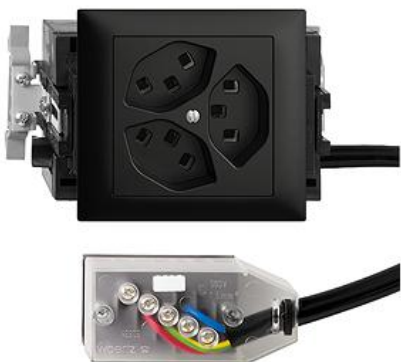

EDIZIOdue colore

Dreifach-Steckdose Typ 23

Farbe:

 crema

 orange

 coffee

 schwarz

 weiss

 hellgrau

 dunkelgrau

Bauart:

 FKE.53.SN

Feller-NR: 87323.FKE.53.SN.FK.L2.60

E-NR: 753 372 950

EAN: 7611386967424

Dreifach-Steckdose Typ 23 - 16 A, 250 V AC, L + N + PE - Anschluss auf L2 - Mit Einlasskasten - Mit SNAP-Befestigung für DIN-Profil 35 mm - Kanal-Einbauhöhe 53 mm - FKE53.SN - schwarz - IP20 - 80 x 130 mm - Mit Kabelanschlussadapter Technofil - Parallel

Nennstrom:	16 A
Nennspannung:	250 V
Montageart:	Einbauinstallation
Ausführung:	Schweizer Norm Typ 23
Halogenfrei:	Ja
Anzahl der Einheiten:	3
Abschliessbar:	Nein
Mit Klappdeckel:	Nein
Anschlussart:	Schraubklemme
Mit erhöhtem Berührungsschutz	Nein
Werkstoffgüte:	Thermoplast
Überspannungsschutz:	Nein
Fehlerstromschutz:	Nein
Geeignet für Schutzart (IP):	IP20
Anzahl der Steckdosen schaltbar:	0
Mit Funktionsbeleuchtung:	Nein
Mit Orientierungslicht:	Nein
Werkstoff:	Kunststoff
Bemessungsfehlerstrom:	0 mA
Befestigungsart:	Rastbefestigung

Zubehör:

Name / Kategorie

Feller-Nr / E-NR

Datenblatt: 87323.FKE.53.SN.FK.L2.60

Abdeckset - Für Dreifach-Steckdose Typ 23 - 920-87323.F.60
Ohne Abdeckrahmen - F - schwarz 378 758 950

	Abdeckrahmen EDIZIOdue colore - FKE - schwarz	2911.FKE.60 334 901 950
--	---	----------------------------