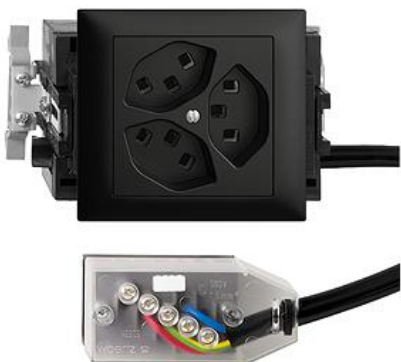

EDIZIOdue colore

Dreifach-Steckdose Typ 23

Farbe:

 crema

 orange

 coffee

 schwarz

 weiss

 hellgrau

 dunkelgrau

Bauart:

 FKE.53.SN

Feller-NR: 87323.FKE.53.SN.FK.L2.60

E-NR: 753 372 950

EAN: 7611386967424

Dreifach-Steckdose Typ 23 - 16 A, 250 V AC, L + N + PE - Anschluss auf L2 - Mit Einlasskasten - Mit SNAP-Befestigung für DIN-Profil 35 mm - Kanal-Einbauhöhe 53 mm - FKE53.SN - schwarz - IP20 - 80 x 130 mm - Mit Kabelanschlussadapter Technofil - Parallel

Nennstrom:	16 A
Nennspannung:	250 V
Montageart:	Einbauinstallation
Ausführung:	Schweizer Norm Typ 23
Halogenfrei:	Ja
Anzahl der Einheiten:	3
Abschliessbar:	Nein
Mit Klappdeckel:	Nein
Anschlussart:	Schraubklemme
Mit erhöhtem Berührungsschutz	Nein
Werkstoffgüte:	Thermoplast
Überspannungsschutz:	Nein
Fehlerstromschutz:	Nein
Geeignet für Schutzart (IP):	IP20
Anzahl der Steckdosen schaltbar:	0
Mit Funktionsbeleuchtung:	Nein
Mit Orientierungslicht:	Nein
Werkstoff:	Kunststoff
Bemessungsfehlerstrom:	0 mA
Befestigungsart:	Rastbefestigung
Schlagfestigkeit:	IK00

Zubehör:

	Name / Kategorie	Feller-Nr / E-NR
	Abdeckset - Für Dreifach-Steckdose Typ 23 - Ohne Abdeckrahmen - F - schwarz	920-87323.F.60 378 758 950
	Abdeckrahmen EDIZIOdue colore - FKE - schwarz	2911.FKE.60 334 901 950
	Einlasskasten für Brüstungskanäle mit DIN-Schiene - SNAP-Befestigung	2201.FKE.53.SN 372 903 620