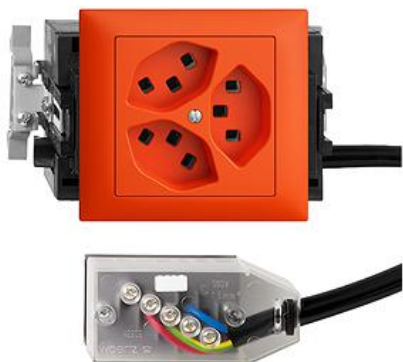

### Dreifach-Steckdose Typ 23

#### Bauart:

 FKE.53.SN

**Feller-NR:** 87323.FKE.53.SN.FK.L2.39

**E-NR:** 753 372 960

**EAN:** 7611386967387

Dreifach-Steckdose Typ 23 - 16 A, 250 V AC, L + N + PE - Anschluss auf L2 - Mit Einlasskasten - Mit SNAP-Befestigung für DIN-Profil 35 mm - Kanal-Einbauhöhe 53 mm - FKE53.SN - orange - IP20 - 80 x 130 mm - Mit Kabelanschlussadapter Technofil - Parallel

<b>Nennstrom:</b>	16 A
<b>Nennspannung:</b>	250 V
<b>Montageart:</b>	Einbauinstallation
<b>Ausführung:</b>	Schweizer Norm Typ 23
<b>Halogenfrei:</b>	Ja
<b>Anzahl der Einheiten:</b>	3
<b>Abschliessbar:</b>	Nein
<b>Mit Klappdeckel:</b>	Nein
<b>Anschlussart:</b>	Schraubklemme
<b>Mit erhöhtem Berührungsschutz</b>	Nein
<b>Werkstoffgüte:</b>	Thermoplast
<b>Überspannungsschutz:</b>	Nein
<b>Fehlerstromschutz:</b>	Nein
<b>Geeignet für Schutzart (IP):</b>	IP20
<b>Anzahl der Steckdosen schaltbar:</b>	0
<b>Mit Funktionsbeleuchtung:</b>	Nein
<b>Mit Orientierungslicht:</b>	Nein
<b>Werkstoff:</b>	Kunststoff
<b>Bemessungsfehlerstrom:</b>	0 mA
<b>Befestigungsart:</b>	Rastbefestigung

**Zerlegung:**

	<b>Name / Kategorie</b>	<b>Feller-Nr / E-NR</b>
	Dreifach-Steckdose Typ 23 - 16 A, 250 V AC, L + N + PE - Anschluss auf L2 - Parallel - Mit Einlasskasten - FMTE - Mit Kabelansch...	87323.FM.TE.FK.L2.39 753 952 960