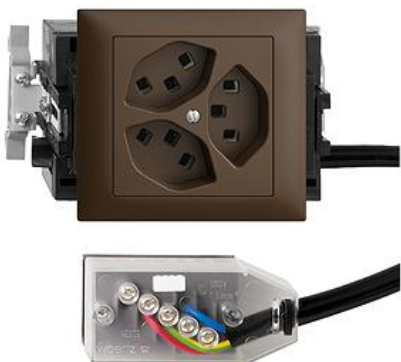

EDIZIOdue colore

Dreifach-Steckdose Typ 23

Farbe:

 crema

 orange

 coffee

 schwarz

 weiss

 hellgrau

 dunkelgrau

Bauart:

 FKE.53.SN

Feller-NR: 87323.FKE.53.SN.FK.L1.57

E-NR: 753 371 890

EAN: 7611386632285

Dreifach-Steckdose Typ 23 - 16 A, 250 V AC, L + N + PE - Anschluss auf L1 - Mit Einlasskasten - Mit SNAP-Befestigung für DIN-Profil 35 mm - Kanal-Einbauhöhe 53 mm - FKE53.SN - coffee - IP20 - 80 x 130 mm - Mit Kabelanschlussadapter Technofil - Parallel

Nennstrom:	16 A
Nennspannung:	250 V
Montageart:	Einbauinstallation
Ausführung:	Schweizer Norm Typ 23
Halogenfrei:	Ja
Anzahl der Einheiten:	3
Abschliessbar:	Nein
Mit Klappdeckel:	Nein
Anschlussart:	Schraubklemme
Mit erhöhtem Berührungsschutz	Nein
Werkstoffgüte:	Thermoplast
Überspannungsschutz:	Nein
Fehlerstromschutz:	Nein
Geeignet für Schutzart (IP):	IP20
Anzahl der Steckdosen schaltbar:	0
Mit Funktionsbeleuchtung:	Nein
Mit Orientierungslicht:	Nein
Werkstoff:	Kunststoff
Bemessungsfehlerstrom:	0 mA
Befestigungsart:	Rastbefestigung

	Abdeckrahmen EDIZIOdue colore - FKE - coffee	2911.FKE.57 334 901 890
	Einlasskasten für Brüstungskanäle mit DIN-Schiene - SNAP-Befestigung	2201.FKE.53.SN 372 903 620

Zerlegung:

	Name / Kategorie	Feller-Nr / E-NR
	Dreifach-Steckdose Typ 23 - 16 A, 250 V AC, L + N + PE - Anschluss auf L1 - Parallel - Mit Einlasskasten - FMTE - Mit Kabelansch...	87323.FM.TE.FK.L1.57 753 951 890
	Einlasskasten für Brüstungskanäle mit DIN-Schiene - SNAP-Befestigung	2201.FKE.53.SN 372 903 620
	Abdeckrahmen EDIZIOdue colore - FKE - coffee	2911.FKE.57 334 901 890