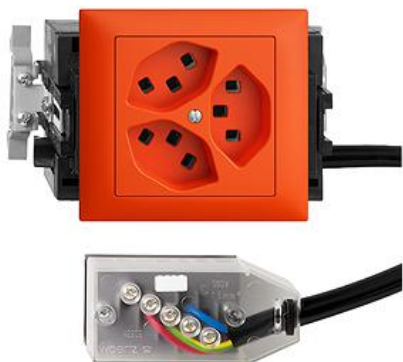

EDIZIOdue colore

Dreifach-Steckdose Typ 23

Farbe:

 crema

 orange

 coffee

 schwarz

 weiss

 hellgrau

 dunkelgrau

Bauart:

 FKE.53.SN

Feller-NR: 87323.FKE.53.SN.FK.L1.39

E-NR: 753 371 960

EAN: 7611386967271

Dreifach-Steckdose Typ 23 - 16 A, 250 V AC, L + N + PE - Anschluss auf L1 - Mit Einlasskasten - Mit SNAP-Befestigung für DIN-Profil 35 mm - Kanal-Einbauhöhe 53 mm - FKE53.SN - orange - IP20 - 80 x 130 mm - Mit Kabelanschlussadapter Technofil - Parallel

Nennstrom:	16 A
Nennspannung:	250 V
Montageart:	Einbauinstallation
Ausführung:	Schweizer Norm Typ 23
Halogenfrei:	Ja
Anzahl der Einheiten:	3
Abschliessbar:	Nein
Mit Klappdeckel:	Nein
Anschlussart:	Schraubklemme
Mit erhöhtem Berührungsschutz	Nein
Werkstoffgüte:	Thermoplast
Überspannungsschutz:	Nein
Fehlerstromschutz:	Nein
Geeignet für Schutzart (IP):	IP20
Anzahl der Steckdosen schaltbar:	0
Mit Funktionsbeleuchtung:	Nein
Mit Orientierungslicht:	Nein
Werkstoff:	Kunststoff
Bemessungsfehlerstrom:	0 mA
Befestigungsart:	Rastbefestigung

Zerlegung:

	Name / Kategorie	Feller-Nr / E-NR
	Dreifach-Steckdose Typ 23 - 16 A, 250 V AC, L + N + PE - Anschluss auf L1 - Parallel - Mit Einlasskasten - FMTE - Mit Kabelansch...	87323.FM.TE.FK.L1.39 753 951 960