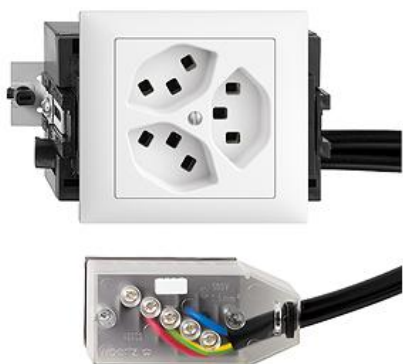

EDIZIOdue colore

Dreifach-Steckdose Typ 23

Farbe:

 crema

 orange

 coffee

 schwarz

 weiss

 hellgrau

 dunkelgrau

Bauart:

 FKE.53

Feller-NR: 87323.FKE.53.FK.L3.61

E-NR: 753 673 000

EAN: 7611386916477

Dreifach-Steckdose Typ 23 - 16 A, 250 V AC, L + N + PE - Anschluss auf L3 - Mit Einlasskasten - Mit Drehverriegelung - Kanal-Einbauhöhe 53 mm - FKE53 - weiss - IP20 - 80 x 130 mm - Mit Kabelanschlussadapter Technofil - Parallel

Nennstrom:	16 A
Nennspannung:	250 V
Montageart:	Einbauinstallation
Ausführung:	Schweizer Norm Typ 23
Halogenfrei:	Ja
Anzahl der Einheiten:	3
Abschliessbar:	Nein
Mit Klappdeckel:	Nein
Anschlussart:	Schraubklemme
Mit erhöhtem Berührungsschutz	Nein
Werkstoffgüte:	Thermoplast
Überspannungsschutz:	Nein
Fehlerstromschutz:	Nein
Geeignet für Schutzart (IP):	IP20
Anzahl der Steckdosen schaltbar:	0
Mit Funktionsbeleuchtung:	Nein
Mit Orientierungslicht:	Nein
Werkstoff:	Kunststoff
Bemessungsfehlerstrom:	0 mA
Befestigungsart:	Befestigung mit Schraube

Zubehör:

Name / Kategorie

Feller-Nr / E-NR

Abdeckset - Für Dreifach-Steckdose Typ 23 - 920-87323.F.61
Ohne Abdeckrahmen - F - weiss 378 758 000

	Abdeckrahmen EDIZIOdue colore - FKE - weiss	2911.FKE.61 334 901 000
	Einlasskasten für Brüstungskanäle mit Klemmsteinnuten - Dreh-Verriegelung	2201.FKE.53 372 903 610