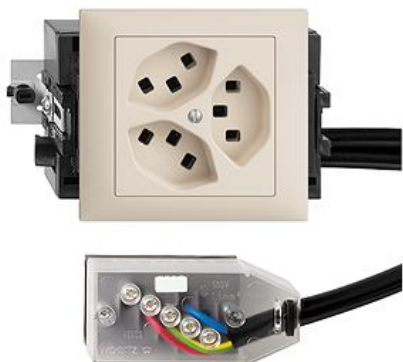

EDIZIOdue colore

Dreifach-Steckdose Typ 23

Farbe:

 crema

 orange

 coffee

 schwarz

 weiss

 hellgrau

 dunkelgrau

Bauart:

 FKE.53

Feller-NR: 87323.FKE.53.FK.L3.35

E-NR: 753 673 010

EAN: 7611386915838

Dreifach-Steckdose Typ 23 - 16 A, 250 V AC, L + N + PE - Anschluss auf L3 - Mit Einlasskasten - Mit Drehverriegelung - Kanal-Einbauhöhe 53 mm - FKE53 - crema - IP20 - 80 x 130 mm - Mit Kabelanschlussadapter Technofil - Parallel

| | |
|---|--------------------------|
| Nennstrom: | 16 A |
| Nennspannung: | 250 V |
| Montageart: | Einbauinstallation |
| Ausführung: | Schweizer Norm Typ 23 |
| Halogenfrei: | Ja |
| Anzahl der Einheiten: | 3 |
| Abschliessbar: | Nein |
| Mit Klappdeckel: | Nein |
| Anschlussart: | Schraubklemme |
| Mit erhöhtem Berührungsschutz | Nein |
| Werkstoffgüte: | Thermoplast |
| Überspannungsschutz: | Nein |
| Fehlerstromschutz: | Nein |
| Geeignet für Schutzart (IP): | IP20 |
| Anzahl der Steckdosen schaltbar: | 0 |
| Mit Funktionsbeleuchtung: | Nein |
| Mit Orientierungslicht: | Nein |
| Werkstoff: | Kunststoff |
| Bemessungsfehlerstrom: | 0 mA |
| Befestigungsart: | Befestigung mit Schraube |

Zubehör:

Name / Kategorie

Feller-Nr / E-NR

Datenblatt: 87323.FKE.53.FK.L3.35

Abdeckset - Für Dreifach-Steckdose Typ 23 - 920-87323.F.35
Ohne Abdeckrahmen - F - crema 378 758 010

Datenblatt: 87323.FKE.53.FK.L3.35