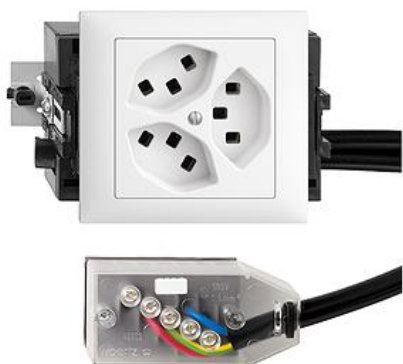

EDIZIOdue colore

Dreifach-Steckdose Typ 23

Farbe:

 crema

 orange

 coffee

 schwarz

 weiss

 hellgrau

 dunkelgrau

Bauart:

 FKE.53

Feller-NR: 87323.FKE.53.FK.L2.61

E-NR: 753 672 000

EAN: 7611386914954

Dreifach-Steckdose Typ 23 - 16 A, 250 V AC, L + N + PE - Anschluss auf L2 - Mit Einlasskasten - Mit Drehverriegelung - Kanal-Einbauhöhe 53 mm - FKE53 - weiss - IP20 - 80 x 130 mm - Mit Kabelanschlussadapter Technofil - Parallel

Nennstrom:	16 A
Nennspannung:	250 V
Montageart:	Einbauinstallation
Ausführung:	Schweizer Norm Typ 23
Halogenfrei:	Ja
Anzahl der Einheiten:	3
Abschliessbar:	Nein
Mit Klappdeckel:	Nein
Anschlussart:	Schraubklemme
Mit erhöhtem Berührungsschutz	Nein
Werkstoffgüte:	Thermoplast
Überspannungsschutz:	Nein
Fehlerstromschutz:	Nein
Geeignet für Schutzart (IP):	IP20
Anzahl der Steckdosen schaltbar:	0
Mit Funktionsbeleuchtung:	Nein
Mit Orientierungslicht:	Nein
Werkstoff:	Kunststoff
Bemessungsfehlerstrom:	0 mA
Befestigungsart:	Befestigung mit Schraube

	Einlasskasten für Brüstungskanäle mit Klemmsteinnuten - Dreh-Verriegelung	2201.FKE.53 372 903 610
--	---	----------------------------

Zerlegung:

	Name / Kategorie	Feller-Nr / E-NR
	Dreifach-Steckdose Typ 23 - 16 A, 250 V AC, L + N + PE - Anschluss auf L2 - Parallel - Mit Einlasskasten - FMTE - Mit Kabelansch...	87323.FM.TE.FK.L2.61 753 952 000