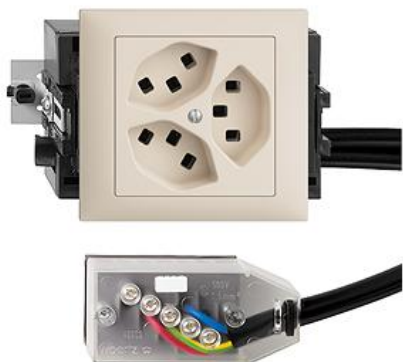

EDIZIOdue colore

Dreifach-Steckdose Typ 23

Farbe:

 crema

 orange

 coffee

 schwarz

 weiss

 hellgrau

 dunkelgrau

Bauart:

 FKE.53

Feller-NR: 87323.FKE.53.FK.L2.35

E-NR: 753 672 010

EAN: 7611386914886

Dreifach-Steckdose Typ 23 - 16 A, 250 V AC, L + N + PE - Anschluss auf L2 - Mit Einlasskasten - Mit Drehverriegelung - Kanal-Einbauhöhe 53 mm - FKE53 - crema - IP20 - 80 x 130 mm - Mit Kabelanschlussadapter Technofil - Parallel

Nennstrom:	16 A
Nennspannung:	250 V
Montageart:	Einbauinstallation
Ausführung:	Schweizer Norm Typ 23
Halogenfrei:	Ja
Anzahl der Einheiten:	3
Abschliessbar:	Nein
Mit Klappdeckel:	Nein
Anschlussart:	Schraubklemme
Mit erhöhtem Berührungsschutz	Nein
Werkstoffgüte:	Thermoplast
Überspannungsschutz:	Nein
Fehlerstromschutz:	Nein
Geeignet für Schutzart (IP):	IP20
Anzahl der Steckdosen schaltbar:	0
Mit Funktionsbeleuchtung:	Nein
Mit Orientierungslicht:	Nein
Werkstoff:	Kunststoff
Bemessungsfehlerstrom:	0 mA
Befestigungsart:	Befestigung mit Schraube

	Abdeckrahmen EDIZIOdue colore - FKE - crema	2911.FKE.35 334 901 010
	Einlasskasten für Brüstungskanäle mit Klemmsteinnuten - Dreh-Verriegelung	2201.FKE.53 372 903 610

Zerlegung:

	Name / Kategorie	Feller-Nr / E-NR
	Dreifach-Steckdose Typ 23 - 16 A, 250 V AC, L + N + PE - Anschluss auf L2 - Parallel - Mit Einlasskasten - FMTE - Mit Kabelansch...	87323.FM.TE.FK.L2.35 753 952 010
	Einlasskasten für Brüstungskanäle mit Klemmsteinnuten - Dreh-Verriegelung	2201.FKE.53 372 903 610
	Abdeckrahmen EDIZIOdue colore - FKE - crema	2911.FKE.35 334 901 010