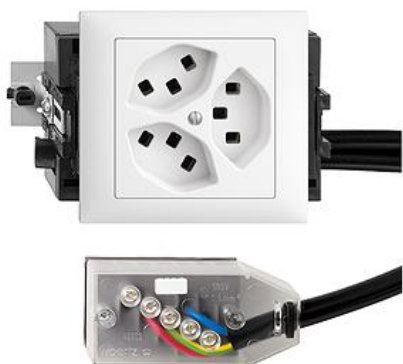

EDIZIOdue colore

Dreifach-Steckdose Typ 23

Farbe:

 crema

 orange

 coffee

 schwarz

 weiss

 hellgrau

 dunkelgrau

Bauart:

 FKE.53

Feller-NR: 87323.FKE.53.FK.L1.61

E-NR: 753 671 000

EAN: 7611386908533

Dreifach-Steckdose Typ 23 - 16 A, 250 V AC, L + N + PE - Anschluss auf L1 - Mit Einlasskasten - Mit Drehverriegelung - Kanal-Einbauhöhe 53 mm - FKE53 - weiss - IP20 - 80 x 130 mm - Mit Kabelanschlussadapter Technofil - Parallel

| | |
|---|--------------------------|
| Nennstrom: | 16 A |
| Nennspannung: | 250 V |
| Montageart: | Einbauinstallation |
| Ausführung: | Schweizer Norm Typ 23 |
| Halogenfrei: | Ja |
| Anzahl der Einheiten: | 3 |
| Abschliessbar: | Nein |
| Mit Klappdeckel: | Nein |
| Anschlussart: | Schraubklemme |
| Mit erhöhtem Berührungsschutz | Nein |
| Werkstoffgüte: | Thermoplast |
| Überspannungsschutz: | Nein |
| Fehlerstromschutz: | Nein |
| Geeignet für Schutzart (IP): | IP20 |
| Anzahl der Steckdosen schaltbar: | 0 |
| Mit Funktionsbeleuchtung: | Nein |
| Mit Orientierungslicht: | Nein |
| Werkstoff: | Kunststoff |
| Bemessungsfehlerstrom: | 0 mA |
| Befestigungsart: | Befestigung mit Schraube |

Zerlegung:

| | Name / Kategorie | Feller-Nr / E-NR |
|--|---|-------------------------------------|
|  | Dreifach-Steckdose Typ 23 - 16 A, 250 V AC, L + N + PE - Anschluss auf L1 - Parallel - Mit Einlasskasten - FMTE - Mit Kabelansch... | 87323.FM.TE.FK.L1.61 753 951 000 |
|  | Einlasskasten für Brüstungskanäle mit Klemmsteinnuten - Dreh-Verriegelung | 2201.FKE.53 372 903 610 |
|  | Abdeckrahmen EDIZIOdue colore - FKE - weiss | 2911.FKE.61 334 901 000 |