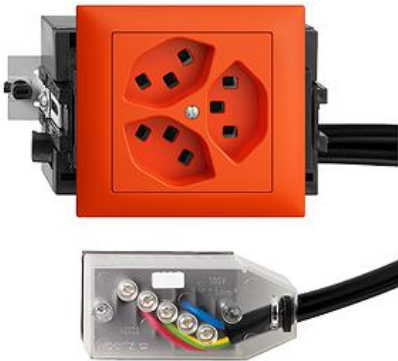

EDIZIOdue colore Dreifach-Steckdose Typ 23

Farbe:

 crema

 orange

 coffee

 schwarz

 weiss

 hellgrau

 dunkelgrau

Bauart:

 FKE.53

Feller-NR: 87323.FKE.53.FK.L1.39

E-NR: 753 671 960

EAN: 7611386908489

Dreifach-Steckdose Typ 23 - 16 A, 250 V AC, L + N + PE - Anschluss auf L1 - Mit Einlasskasten - Mit Drehverriegelung - Kanal-Einbauhöhe 53 mm - FKE53 - orange - IP20 - 80 x 130 mm - Mit Kabelanschlussadapter Technofil - Parallel

Nennstrom:	16 A
Nennspannung:	250 V
Montageart:	Einbauinstallation
Ausführung:	Schweizer Norm Typ 23
Halogenfrei:	Ja
Anzahl der Einheiten:	3
Abschliessbar:	Nein
Mit Klappdeckel:	Nein
Anschlussart:	Schraubklemme
Mit erhöhtem Berührungsschutz	Nein
Werkstoffgüte:	Thermoplast
Überspannungsschutz:	Nein
Fehlerstromschutz:	Nein
Geeignet für Schutzart (IP):	IP20
Anzahl der Steckdosen schaltbar:	0
Mit Funktionsbeleuchtung:	Nein
Mit Orientierungslicht:	Nein
Werkstoff:	Kunststoff
Bemessungsfehlerstrom:	0 mA
Befestigungsart:	Befestigung mit Schraube

	Abdeckrahmen EDIZIOdue colore - FKE - orange	2911.FKE.39 334 901 960
	Einlasskasten für Brüstungskanäle mit Klemmsteinnuten - Dreh-Verriegelung	2201.FKE.53 372 903 610

Zerlegung:

	Name / Kategorie	Feller-Nr / E-NR
	Dreifach-Steckdose Typ 23 - 16 A, 250 V AC, L + N + PE - Anschluss auf L1 - Parallel - Mit Einlasskasten - FMTE - Mit Kabelansch...	87323.FM.TE.FK.L1.39 753 951 960
	Einlasskasten für Brüstungskanäle mit Klemmsteinnuten - Dreh-Verriegelung	2201.FKE.53 372 903 610
	Abdeckrahmen EDIZIOdue colore - FKE - orange	2911.FKE.39 334 901 960