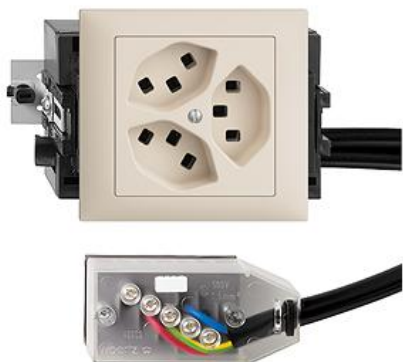

EDIZIOdue colore

Dreifach-Steckdose Typ 23

Farbe:

 crema

 orange

 coffee

 schwarz

 weiss

 hellgrau

 dunkelgrau

Bauart:

 FKE.53

Feller-NR: 87323.FKE.53.FK.L1.35

E-NR: 753 671 010

EAN: 7611386908465

Dreifach-Steckdose Typ 23 - 16 A, 250 V AC, L + N + PE - Anschluss auf L1 - Mit Einlasskasten - Mit Drehverriegelung - Kanal-Einbauhöhe 53 mm - FKE53 - crema - IP20 - 80 x 130 mm - Mit Kabelanschlussadapter Technofil - Parallel

| | |
|---|--------------------------|
| Nennstrom: | 16 A |
| Nennspannung: | 250 V |
| Montageart: | Einbauinstallation |
| Ausführung: | Schweizer Norm Typ 23 |
| Halogenfrei: | Ja |
| Anzahl der Einheiten: | 3 |
| Abschliessbar: | Nein |
| Mit Klappdeckel: | Nein |
| Anschlussart: | Schraubklemme |
| Mit erhöhtem Berührungsschutz | Nein |
| Werkstoffgüte: | Thermoplast |
| Überspannungsschutz: | Nein |
| Fehlerstromschutz: | Nein |
| Geeignet für Schutzart (IP): | IP20 |
| Anzahl der Steckdosen schaltbar: | 0 |
| Mit Funktionsbeleuchtung: | Nein |
| Mit Orientierungslicht: | Nein |
| Werkstoff: | Kunststoff |
| Bemessungsfehlerstrom: | 0 mA |
| Befestigungsart: | Befestigung mit Schraube |

Zubehör:

Name / Kategorie

Feller-Nr / E-NR

Datenblatt: 87323.FKE.53.FK.L1.35

Abdeckset - Für Dreifach-Steckdose Typ 23 -
Ohne Abdeckrahmen - F - crema

920-87323.F.35
378 758 010

Datenblatt: 87323.FKE.53.FK.L1.35