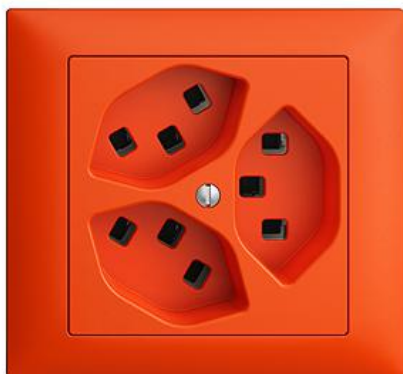

EDIZIOdue colore

Dreifach-Steckdose Typ 23

Farbe:

 crema

 orange

 coffee

 schwarz

 weiss

EAN: 7611386916408

Dreifach-Steckdose Typ 23 - 16 A, 250 V AC, L + N + PE - Mit Steckklemmen - Parallel - Einbautiefe 41 mm - FKE - orange - IP20

Nennstrom:	16 A
Nennspannung:	250 V
Montageart:	Einbauinstallation
Ausführung:	Schweizer Norm Typ 23
Halogenfrei:	Ja
Anzahl der Einheiten:	3
Abschliessbar:	Nein
Mit Klappdeckel:	Nein
Anschlussart:	Steckklemme
Mit erhöhtem Berührungsschutz	Nein
Werkstoffgüte:	Thermoplast
Überspannungsschutz:	Nein
Fehlerstromschutz:	Nein
Geeignet für Schutzart (IP):	IP20
Anzahl der Steckdosen schaltbar:	0
Mit Funktionsbeleuchtung:	Nein
Mit Orientierungslicht:	Nein
Werkstoff:	Kunststoff
Bemessungsfehlerstrom:	0 mA
Befestigungsart:	Befestigung mit Schraube

Zubehör:

Name / Kategorie

Feller-Nr / E-NR

Datenblatt: 87323.FKE.39

Abdeckset - Für Dreifach-Steckdose Typ 23 - 920-87323.F.39
Ohne Abdeckrahmen - F - orange 378 758 960

Abdeckrahmen EDIZIOdue colore - FKE - 2911.FKE.39
orange 334 901 960

Abdeckrahmen EDIZIOdue colore - FKE - 2911.FKE.39
orange 334 901 960

Dreifach-Steckdose Typ 23 - 16 A, 250 V AC, L 87323.F.39
+ N + PE - Mit Steckklemmen - Parallel - 657 603 960
orange