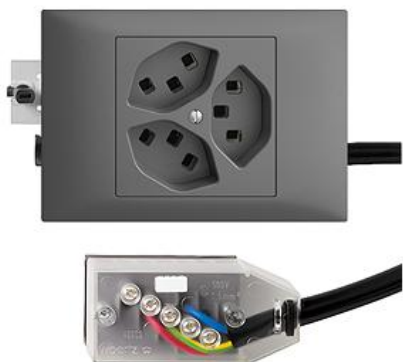

### Dreifach-Steckdose Typ 23

#### Bauart:

 BKE.53

**Feller-NR:** 87323.BKE.53.FK.L2.67

**E-NR:** 753 088 040

**EAN:** 7611386963051

Dreifach-Steckdose Typ 23 - 16 A, 250 V AC, L + N + PE - Anschluss auf L2 - Mit Einlasskasten - Mit Drehverriegelung - Kanal-Einbauhöhe 53 mm - BKE53 - dunkelgrau - IP20 - 80 x 130 mm - Mit Kabelanschlussadapter Technofil - Parallel

<b>Nennstrom:</b>	16 A
<b>Nennspannung:</b>	250 V
<b>Montageart:</b>	Einbauinstallation
<b>Ausführung:</b>	Schweizer Norm Typ 23
<b>Halogenfrei:</b>	Ja
<b>Anzahl der Einheiten:</b>	3
<b>Abschliessbar:</b>	Nein
<b>Mit Klappdeckel:</b>	Nein
<b>Anschlussart:</b>	Schraubklemme
<b>Mit erhöhtem Berührungsschutz</b>	Nein
<b>Werkstoffgüte:</b>	Thermoplast
<b>Überspannungsschutz:</b>	Nein
<b>Fehlerstromschutz:</b>	Nein
<b>Geeignet für Schutzart (IP):</b>	IP20
<b>Anzahl der Steckdosen schaltbar:</b>	0
<b>Mit Funktionsbeleuchtung:</b>	Nein
<b>Mit Orientierungslicht:</b>	Nein
<b>Werkstoff:</b>	Kunststoff
<b>Bemessungsfehlerstrom:</b>	0 mA
<b>Befestigungsart:</b>	Befestigung mit Schraube

**Feller-Nr / E-NR**

Dreifach-Steckdose Typ 23 - 16 A, 250 V AC, L 87323.FM.TE.FK.L2.67  
+ N + PE - Anschluss auf L2 - Parallel - Mit 753 952 040  
Einlasskasten - FMTE - Mit Kabelansch...

Einlasskasten für Brüstungskanäle mit 2201.BKE.53  
Klemmsteinnuten - Geeignet für Einbauapparate 372 903 510  
Bauarten BKE und FMTE - Für Einbau in  
BR-Netway Kana...