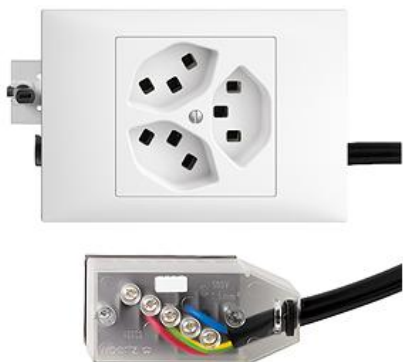

EDIZIOdue colore

Dreifach-Steckdose Typ 23

Farbe:

 crema

 orange

 coffee

 schwarz

 weiss

 hellgrau

 dunkelgrau

Bauart:

 BKE.53

Feller-NR: 87323.BKE.53.FK.L2.61

E-NR: 753 088 000

EAN: 7611386963037

Dreifach-Steckdose Typ 23 - 16 A, 250 V AC, L + N + PE - Anschluss auf L2 - Mit Einlasskasten - Mit Drehverriegelung - Kanal-Einbauhöhe 53 mm - BKE53 - weiss - IP20 - 80 x 130 mm - Mit Kabelanschlussadapter Technofil - Parallel

Nennstrom:	16 A
Nennspannung:	250 V
Montageart:	Einbauinstallation
Ausführung:	Schweizer Norm Typ 23
Halogenfrei:	Ja
Anzahl der Einheiten:	3
Abschliessbar:	Nein
Mit Klappdeckel:	Nein
Anschlussart:	Schraubklemme
Mit erhöhtem Berührungsschutz	Nein
Werkstoffgüte:	Thermoplast
Überspannungsschutz:	Nein
Fehlerstromschutz:	Nein
Geeignet für Schutzart (IP):	IP20
Anzahl der Steckdosen schaltbar:	0
Mit Funktionsbeleuchtung:	Nein
Mit Orientierungslicht:	Nein
Werkstoff:	Kunststoff
Bemessungsfehlerstrom:	0 mA
Befestigungsart:	Befestigung mit Schraube

Zubehör:

Name / Kategorie

Feller-Nr / E-NR

Abdeckset - Für Dreifach-Steckdose Typ 23 - 920-87323.F.61
Ohne Abdeckrahmen - F - weiss 378 758 000

Datenblatt: 87323.BKE.53.FK.L2.61

	Abdeckrahmen EDIZIOdue colore - BKE - weiss	2911.BKE.61 374 915 000
--	---	----------------------------