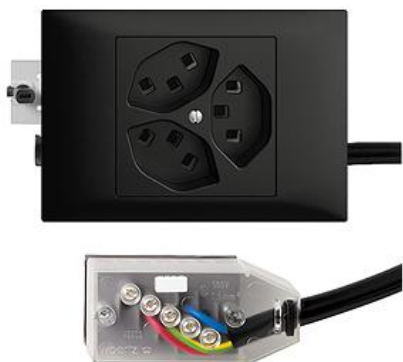

### Dreifach-Steckdose Typ 23

#### Bauart:

 BKE.53

**Feller-NR:** 87323.BKE.53.FK.L2.60

**E-NR:** 753 088 950

**EAN:** 7611386963020

Dreifach-Steckdose Typ 23 - 16 A, 250 V AC, L + N + PE - Anschluss auf L2 - Mit Einlasskasten - Mit Drehverriegelung - Kanal-Einbauhöhe 53 mm - BKE53 - schwarz - IP20 - 80 x 130 mm - Mit Kabelanschlussadapter Technofil - Parallel

Einlasskasten für Brüstungskanäle mit 2201.BKE.53  
Klemmsteinnuten - Geeignet für Einbauapparate 372 903 510  
Bauarten BKE und FMTE - Für Einbau in  
BR-Netway Kana...

Dreifach-Steckdose Typ 23 - 16 A, 250 V AC, L 87323.FM.TE.FK.L2.60  
+ N + PE - Anschluss auf L2 - Parallel - Mit 753 952 950  
Einlasskasten - FMTE - Mit Kabelansch...