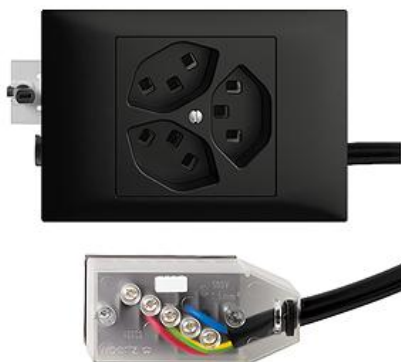

### Prise triple type 23

#### Assortiment:

BKE.53

**Feller-NR:** 87323.BKE.53.FK.L2.60

**E-NR:** 753 088 950

**EAN:** 7611386963020

Prise triple type 23 - 16 A, 250 V AC, L + N + PE -  
Raccordement sur L2 - Avec boîte d'encastrement -  
Avec verrouillage rotatif - Hauteur de montage 53 mm -  
BKE53 - noir - IP20 - 80 x 130 mm - Avec adaptateur  
Technofil - Parallèle