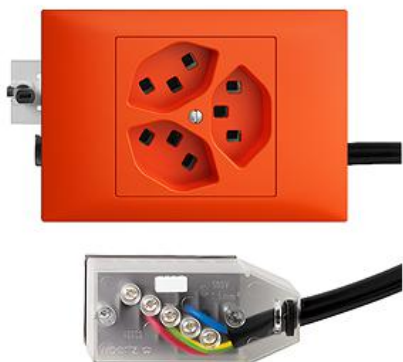

EDIZIOdue colore Dreifach-Steckdose Typ 23

Farbe:

 crema

 orange

 coffee

 schwarz

 weiss

 hellgrau

 dunkelgrau

Bauart:

 BKE.53

Feller-NR: 87323.BKE.53.FK.L2.39

E-NR: 753 088 960

EAN: 7611386962986

Dreifach-Steckdose Typ 23 - 16 A, 250 V AC, L + N + PE - Anschluss auf L2 - Mit Einlasskasten - Mit Drehverriegelung - Kanal-Einbauhöhe 53 mm - BKE53 - orange - IP20 - 80 x 130 mm - Mit Kabelanschlussadapter Technofil - Parallel

Nennstrom:	16 A
Nennspannung:	250 V
Montageart:	Einbauinstallation
Ausführung:	Schweizer Norm Typ 23
Halogenfrei:	Ja
Anzahl der Einheiten:	3
Abschliessbar:	Nein
Mit Klappdeckel:	Nein
Anschlussart:	Schraubklemme
Mit erhöhtem Berührungsschutz	Nein
Werkstoffgüte:	Thermoplast
Überspannungsschutz:	Nein
Fehlerstromschutz:	Nein
Geeignet für Schutzart (IP):	IP20
Anzahl der Steckdosen schaltbar:	0
Mit Funktionsbeleuchtung:	Nein
Mit Orientierungslicht:	Nein
Werkstoff:	Kunststoff
Bemessungsfehlerstrom:	0 mA
Befestigungsart:	Befestigung mit Schraube

Zubehör:

Name / Kategorie

Feller-Nr / E-NR

Datenblatt: 87323.BKE.53.FK.L2.39

Abdeckset - Für Dreifach-Steckdose Typ 23 - 920-87323.F.39
Ohne Abdeckrahmen - F - orange 378 758 960

Abdeckrahmen EDIZIOdue colore - BKE - 2911.BKE.39
orange 374 915 960