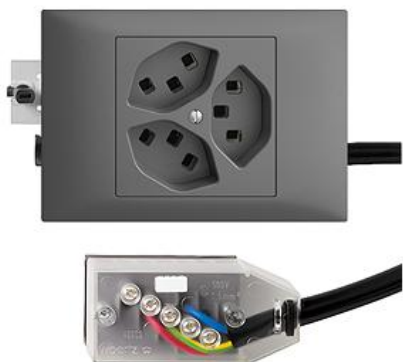

EDIZIOdue colore

Dreifach-Steckdose Typ 23

Farbe:

 crema

 orange

 coffee

 schwarz

 weiss

 hellgrau

 dunkelgrau

Bauart:

 BKE.53

Feller-NR: 87323.BKE.53.FK.L1.67

E-NR: 753 087 040

EAN: 7611386962757

Dreifach-Steckdose Typ 23 - 16 A, 250 V AC, L + N + PE - Anschluss auf L1 - Mit Einlasskasten - Mit Drehverriegelung - Kanal-Einbauhöhe 53 mm - BKE53 - dunkelgrau - IP20 - 80 x 130 mm - Mit Kabelanschlussadapter Technofil - Parallel

Nennstrom:	16 A
Nennspannung:	250 V
Montageart:	Einbauinstallation
Ausführung:	Schweizer Norm Typ 23
Halogenfrei:	Ja
Anzahl der Einheiten:	3
Abschliessbar:	Nein
Mit Klappdeckel:	Nein
Anschlussart:	Schraubklemme
Mit erhöhtem Berührungsschutz	Nein
Werkstoffgüte:	Thermoplast
Überspannungsschutz:	Nein
Fehlerstromschutz:	Nein
Geeignet für Schutzart (IP):	IP20
Anzahl der Steckdosen schaltbar:	0
Mit Funktionsbeleuchtung:	Nein
Mit Orientierungslicht:	Nein
Werkstoff:	Kunststoff
Bemessungsfehlerstrom:	0 mA
Befestigungsart:	Befestigung mit Schraube

Zubehör:

Name / Kategorie

Feller-Nr / E-NR

Datenblatt: 87323.BKE.53.FK.L1.67

Abdeckset - Für Dreifach-Steckdose Typ 23 - 920-87323.F.67
Ohne Abdeckrahmen - F - dunkelgrau 378 758 040

Abdeckrahmen EDIZIOdue colore - BKE - 2911.BKE.67
dunkelgrau 374 915 040