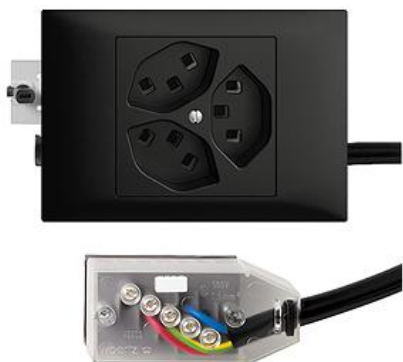

### Dreifach-Steckdose Typ 23

#### Bauart:

 BKE.53

**Feller-NR:** 87323.BKE.53.FK.L1.60

**E-NR:** 753 087 950

**EAN:** 7611386962726

Dreifach-Steckdose Typ 23 - 16 A, 250 V AC, L + N + PE - Anschluss auf L1 - Mit Einlasskasten - Mit Drehverriegelung - Kanal-Einbauhöhe 53 mm - BKE53 - schwarz - IP20 - 80 x 130 mm - Mit Kabelanschlussadapter Technofil - Parallel

#### Zubehör:

Name / Kategorie

Feller-Nr / E-NR

Abdeckset - Für Dreifach-Steckdose Typ 23 - 920-87323.F.60  
Ohne Abdeckrahmen - F - schwarz 378 758 950

	Abdeckrahmen EDIZIOdue colore - BKE - schwarz	2911.BKE.60 374 915 950
	Einlasskasten für Brüstungskanäle mit Klemmsteinnuten - Geeignet für Einbauapparate Bauarten BKE und FMTE - Für Einbau in BR-Netway Kana...	2201.BKE.53 372 903 510

**Zerlegung:**

	<b>Name / Kategorie</b>	<b>Feller-Nr / E-NR</b>
	Einlasskasten für Brüstungskanäle mit Klemmsteinnuten - Geeignet für Einbauapparate Bauarten BKE und FMTE - Für Einbau in BR-Netway Kana...	2201.BKE.53 372 903 510
	Dreifach-Steckdose Typ 23 - 16 A, 250 V AC, L + N + PE - Anschluss auf L1 - Parallel - Mit Einlasskasten - FMTE - Mit Kabelansch...	87323.FM.TE.FK.L1.60 753 951 950
	Abdeckrahmen EDIZIOdue colore - BKE - schwarz	2911.BKE.60 374 915 950